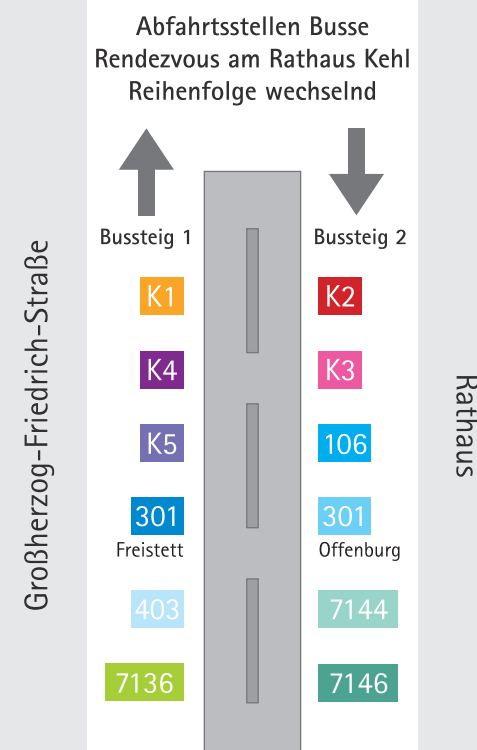

Linie K3

Kehl, Albert-Schweitzer-Schule – Kehl, Rathaus

Linie K3	Montag – Freitag																	
Haltestellenname mit Ort																		
Kehl, Albert-Schweitzer-Schule	05:34	06:04	06:34	07:04	07:34	08:04	08:34	09:04	09:34	10:04	10:34	11:04	11:34	12:04	12:34	13:04	13:34	14:04
- Berliner Straße	05:35	06:05	06:35	07:05	07:35	08:05	08:35	09:05	09:35	10:05	10:35	11:05	11:35	12:05	12:35	13:05	13:35	14:05
- Schulzentrum	05:36	06:06	06:36	07:06	07:36	08:06	08:36	09:06	09:36	10:06	10:36	11:06	11:36	12:06	12:36	13:06	13:36	14:06
- Albert-Schweitzer-Straße	05:37	06:07	06:37	07:07	07:37	08:07	08:37	09:07	09:37	10:07	10:37	11:07	11:37	12:07	12:37	13:07	13:37	14:07
- Wolfgrube	05:38	06:08	06:38	07:08	07:38	08:08	08:38	09:08	09:38	10:08	10:38	11:08	11:38	12:08	12:38	13:08	13:38	14:08
- Robert-Schumann-Straße	05:39	06:09	06:39	07:09	07:39	08:09	08:39	09:09	09:39	10:09	10:39	11:09	11:39	12:09	12:39	13:09	13:39	14:09
- Schneeflären	05:40	06:10	06:40	07:10	07:40	08:10	08:40	09:10	09:40	10:10	10:40	11:10	11:40	12:10	12:40	13:10	13:40	14:10
- Am Stadion	05:41	06:11	06:41	07:11	07:41	08:11	08:41	09:11	09:41	10:11	10:41	11:11	11:41	12:11	12:41	13:11	13:41	14:11
- Fritz-Schäfer-Straße	05:42	06:12	06:42	07:12	07:42	08:12	08:42	09:12	09:42	10:12	10:42	11:12	11:42	12:12	12:42	13:12	13:42	14:12
- Am Wasserturm	05:43	06:13	06:43	07:13	07:43	08:13	08:43	09:13	09:43	10:13	10:43	11:13	11:43	12:13	12:43	13:13	13:43	14:13
- Handelsschule	05:44	06:14	06:44	07:14	07:44	08:14	08:44	09:14	09:44	10:14	10:44	11:14	11:44	12:14	12:44	13:14	13:44	14:14
- ORTENAU KLINIKUM	05:45	06:15	06:45	07:15	07:45	08:15	08:45	09:15	09:45	10:15	10:45	11:15	11:45	12:15	12:45	13:15	13:45	14:15
- Rathaus	05:47	06:17	06:47	07:17	07:47	08:17	08:47	09:17	09:47	10:17	10:47	11:17	11:47	12:17	12:47	13:17	13:47	14:17