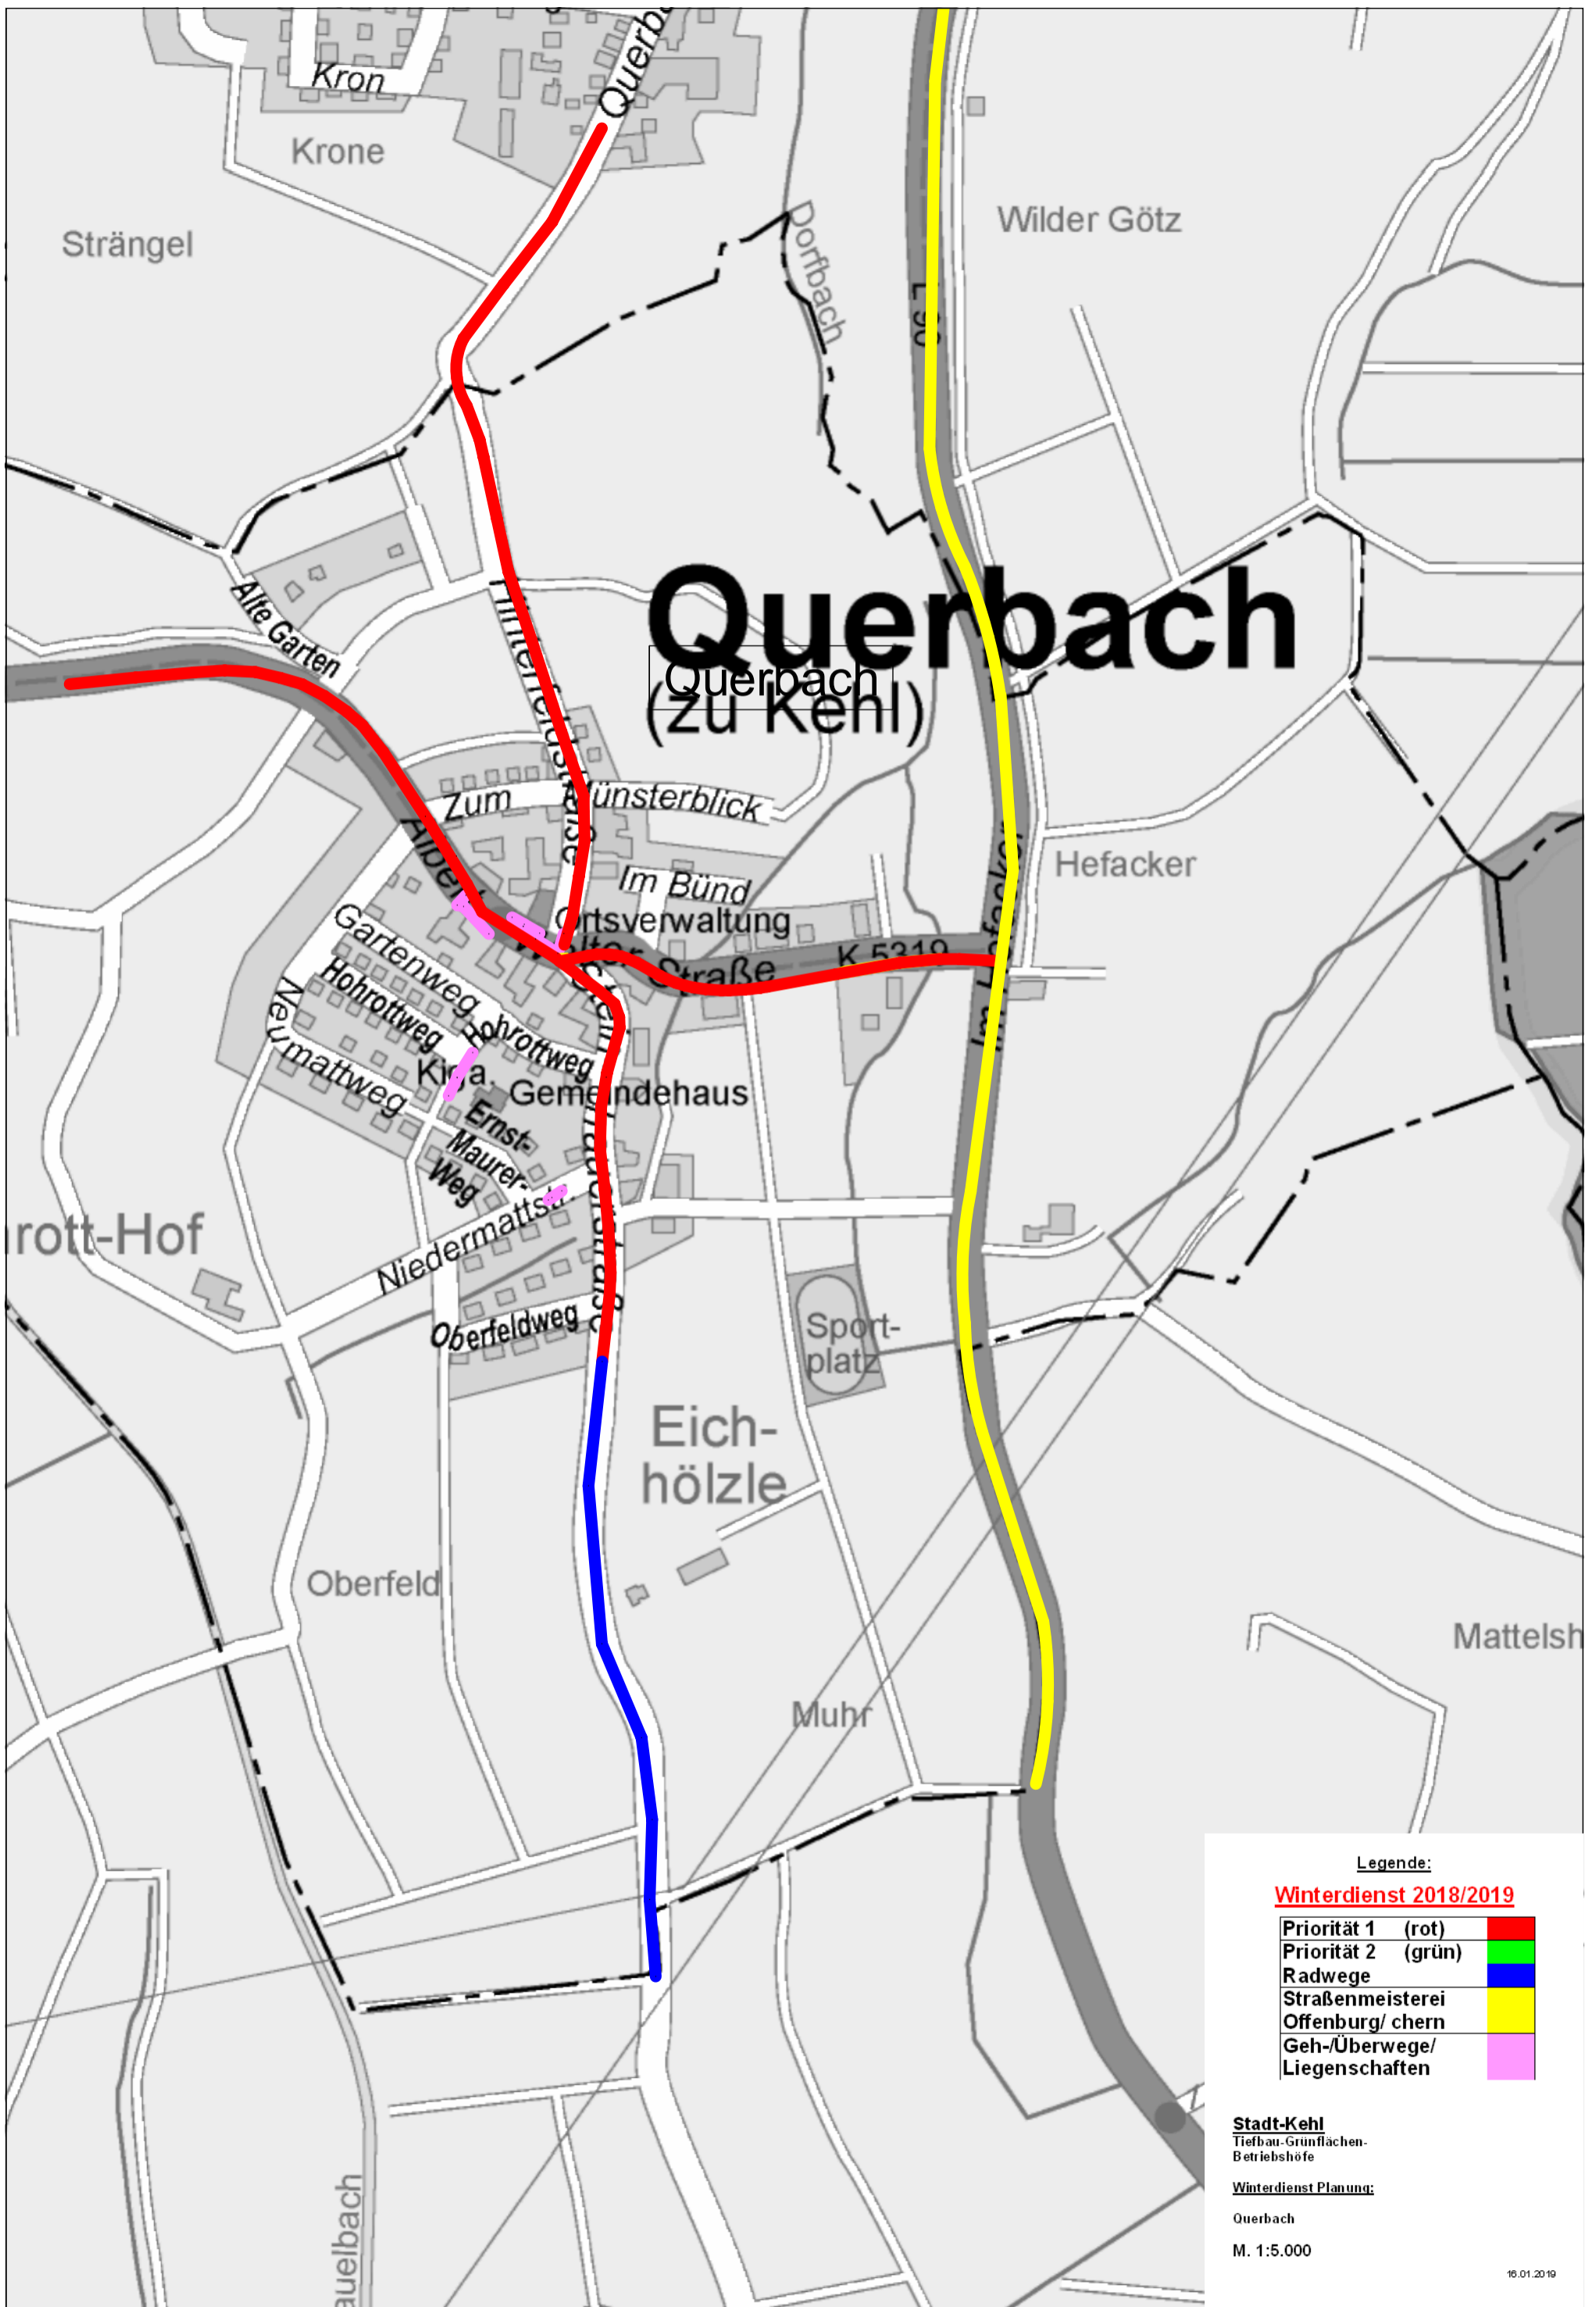

Querbach

Querbach
(zu Kehl)

Legende:

Winterdienst 2018/2019

Priorität 1 (rot)	■
Priorität 2 (grün)	■
Radwege	■
Straßenmeisterei	■
Offenburg/ chern	■
Geh-/Überwege/ Liegenschaften	■

Stadt-Kehl
Tiefbau-Grünflächen-
Betriebshöfe

Winterdienst Planung:

Querbach

M. 1:5.000