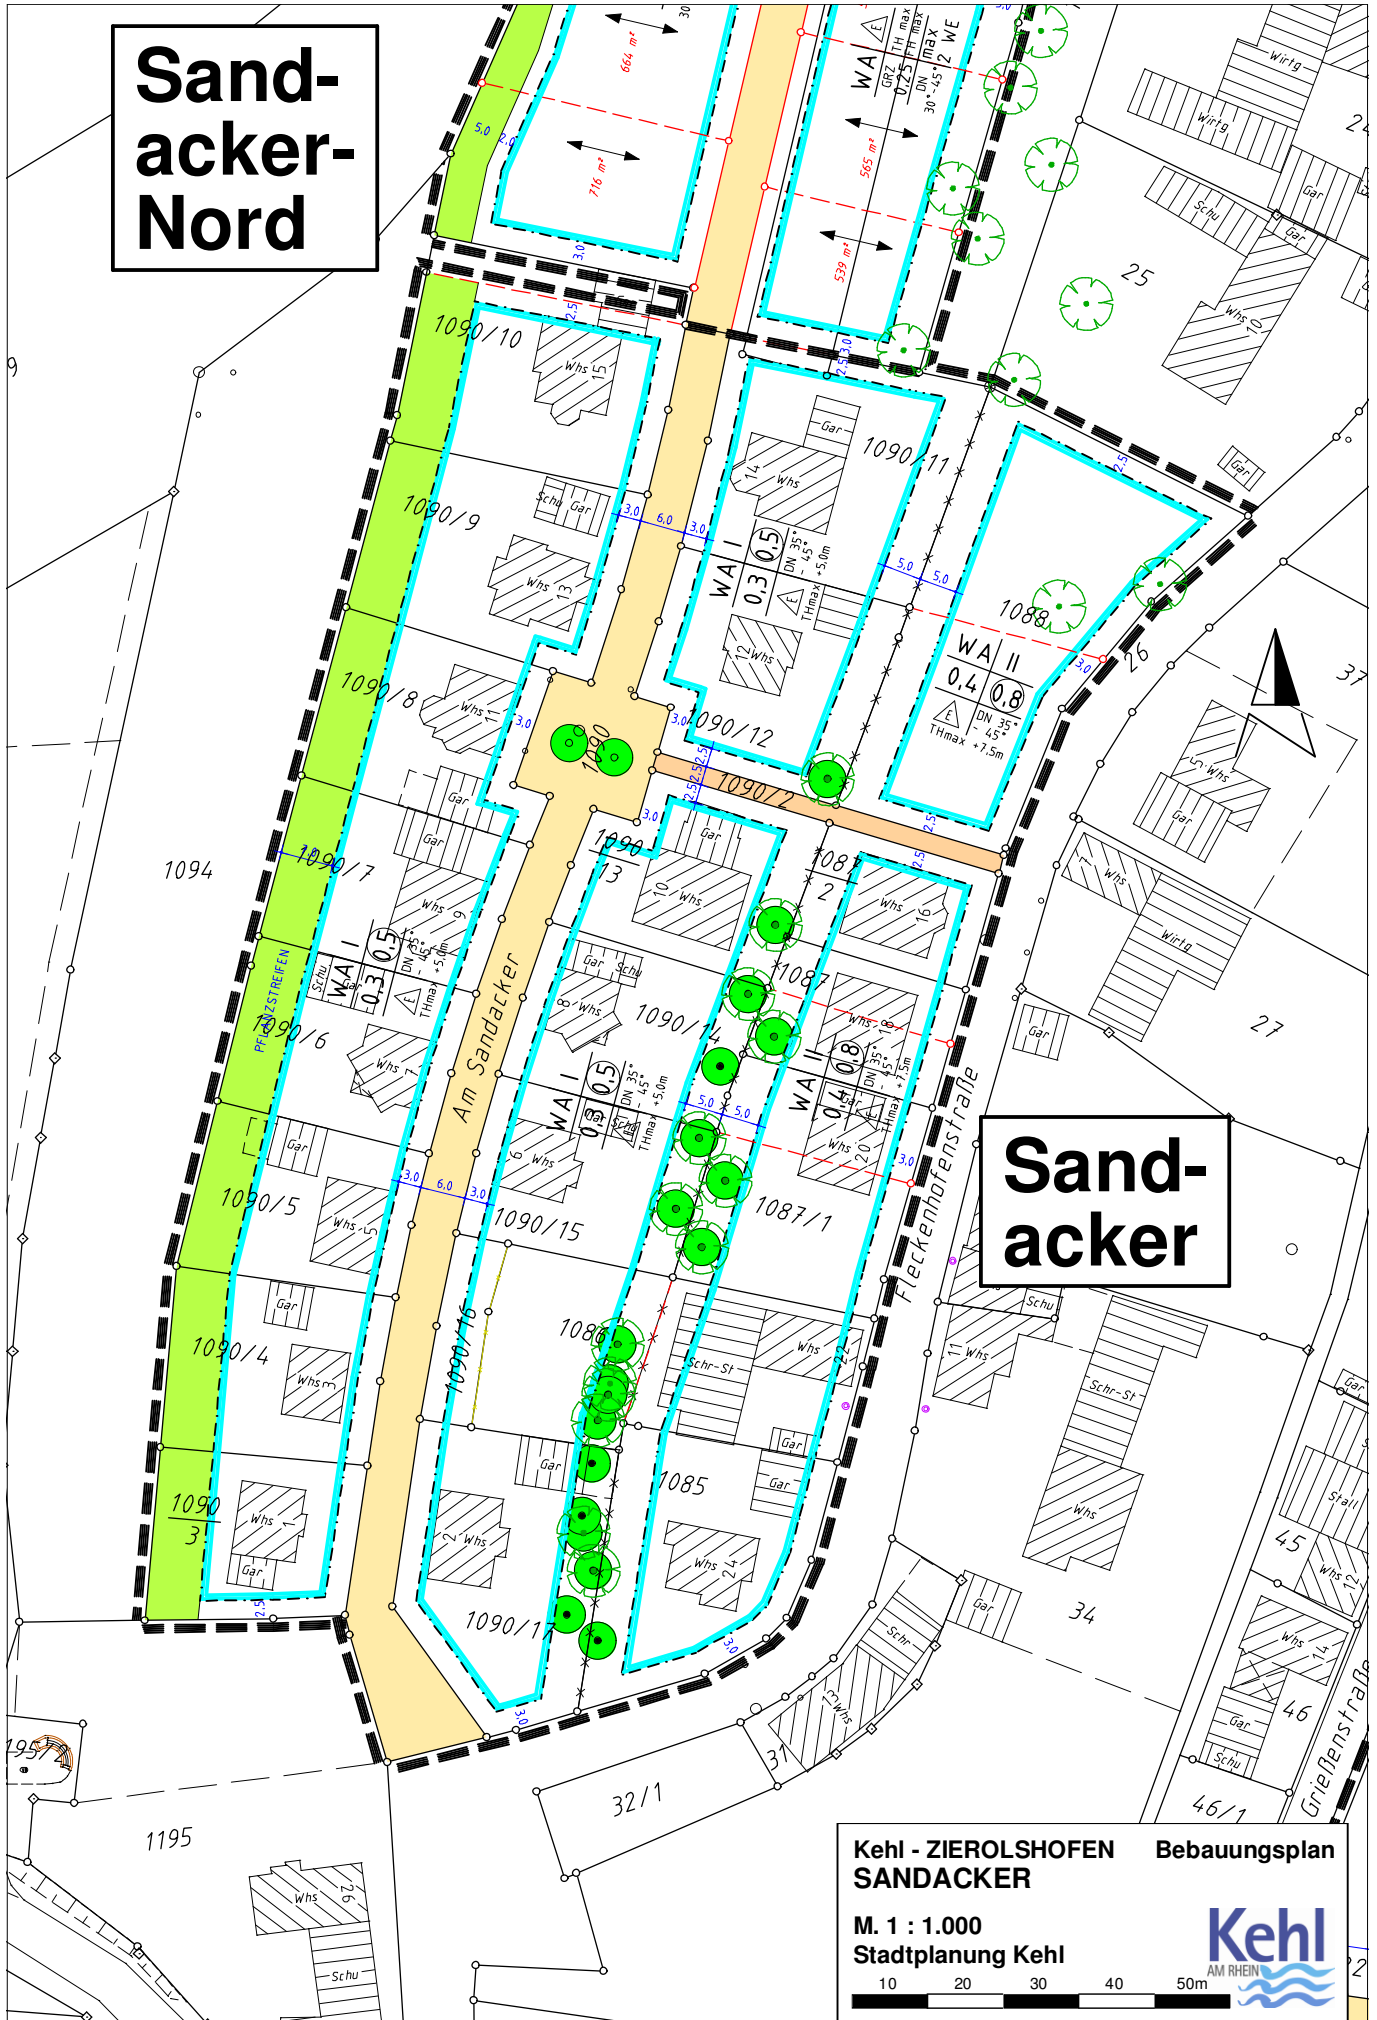

# Sand-acker-Nord

# Sand-acker

**Kehl - ZIEROLSHOFEN** **Bebauungsplan**  
**SANDACKER**

M. 1 : 1.000  
 Stadtplanung Kehl

10 20 30 40 50m