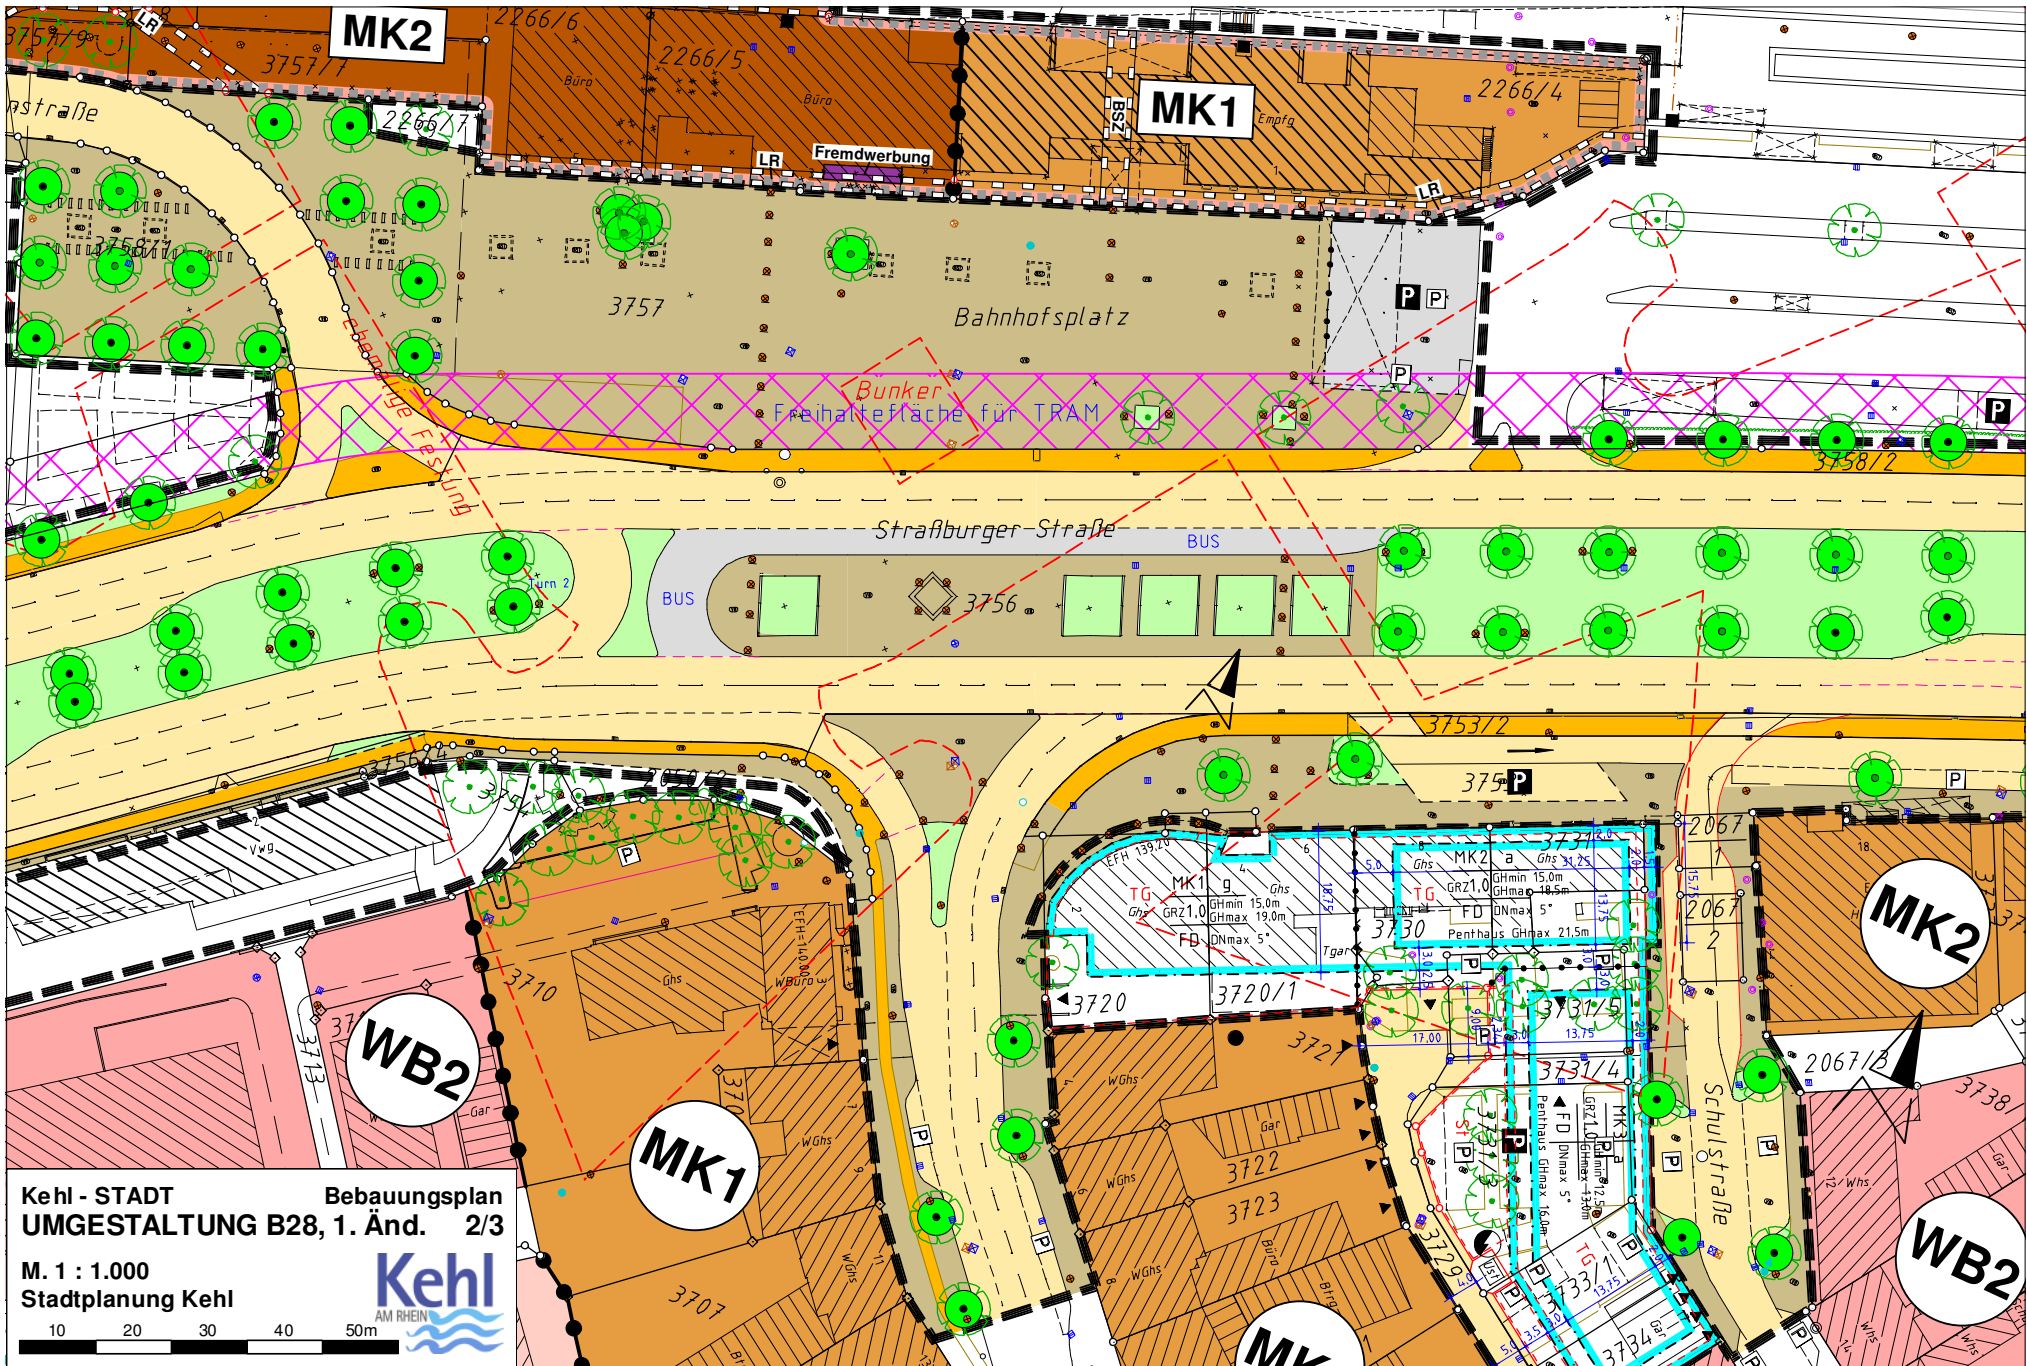

Kehl - STADT
UMGESTALTUNG B28, 1. Änd. 1/3

Bebauungsplan

M. 1 : 1.000
Stadtplanung Kehl

Kehl - STADT Bebauungsplan
 UMGESTALTUNG B28, 1. Änd. 2/3

M. 1 : 1.000
 Stadtplanung Kehl