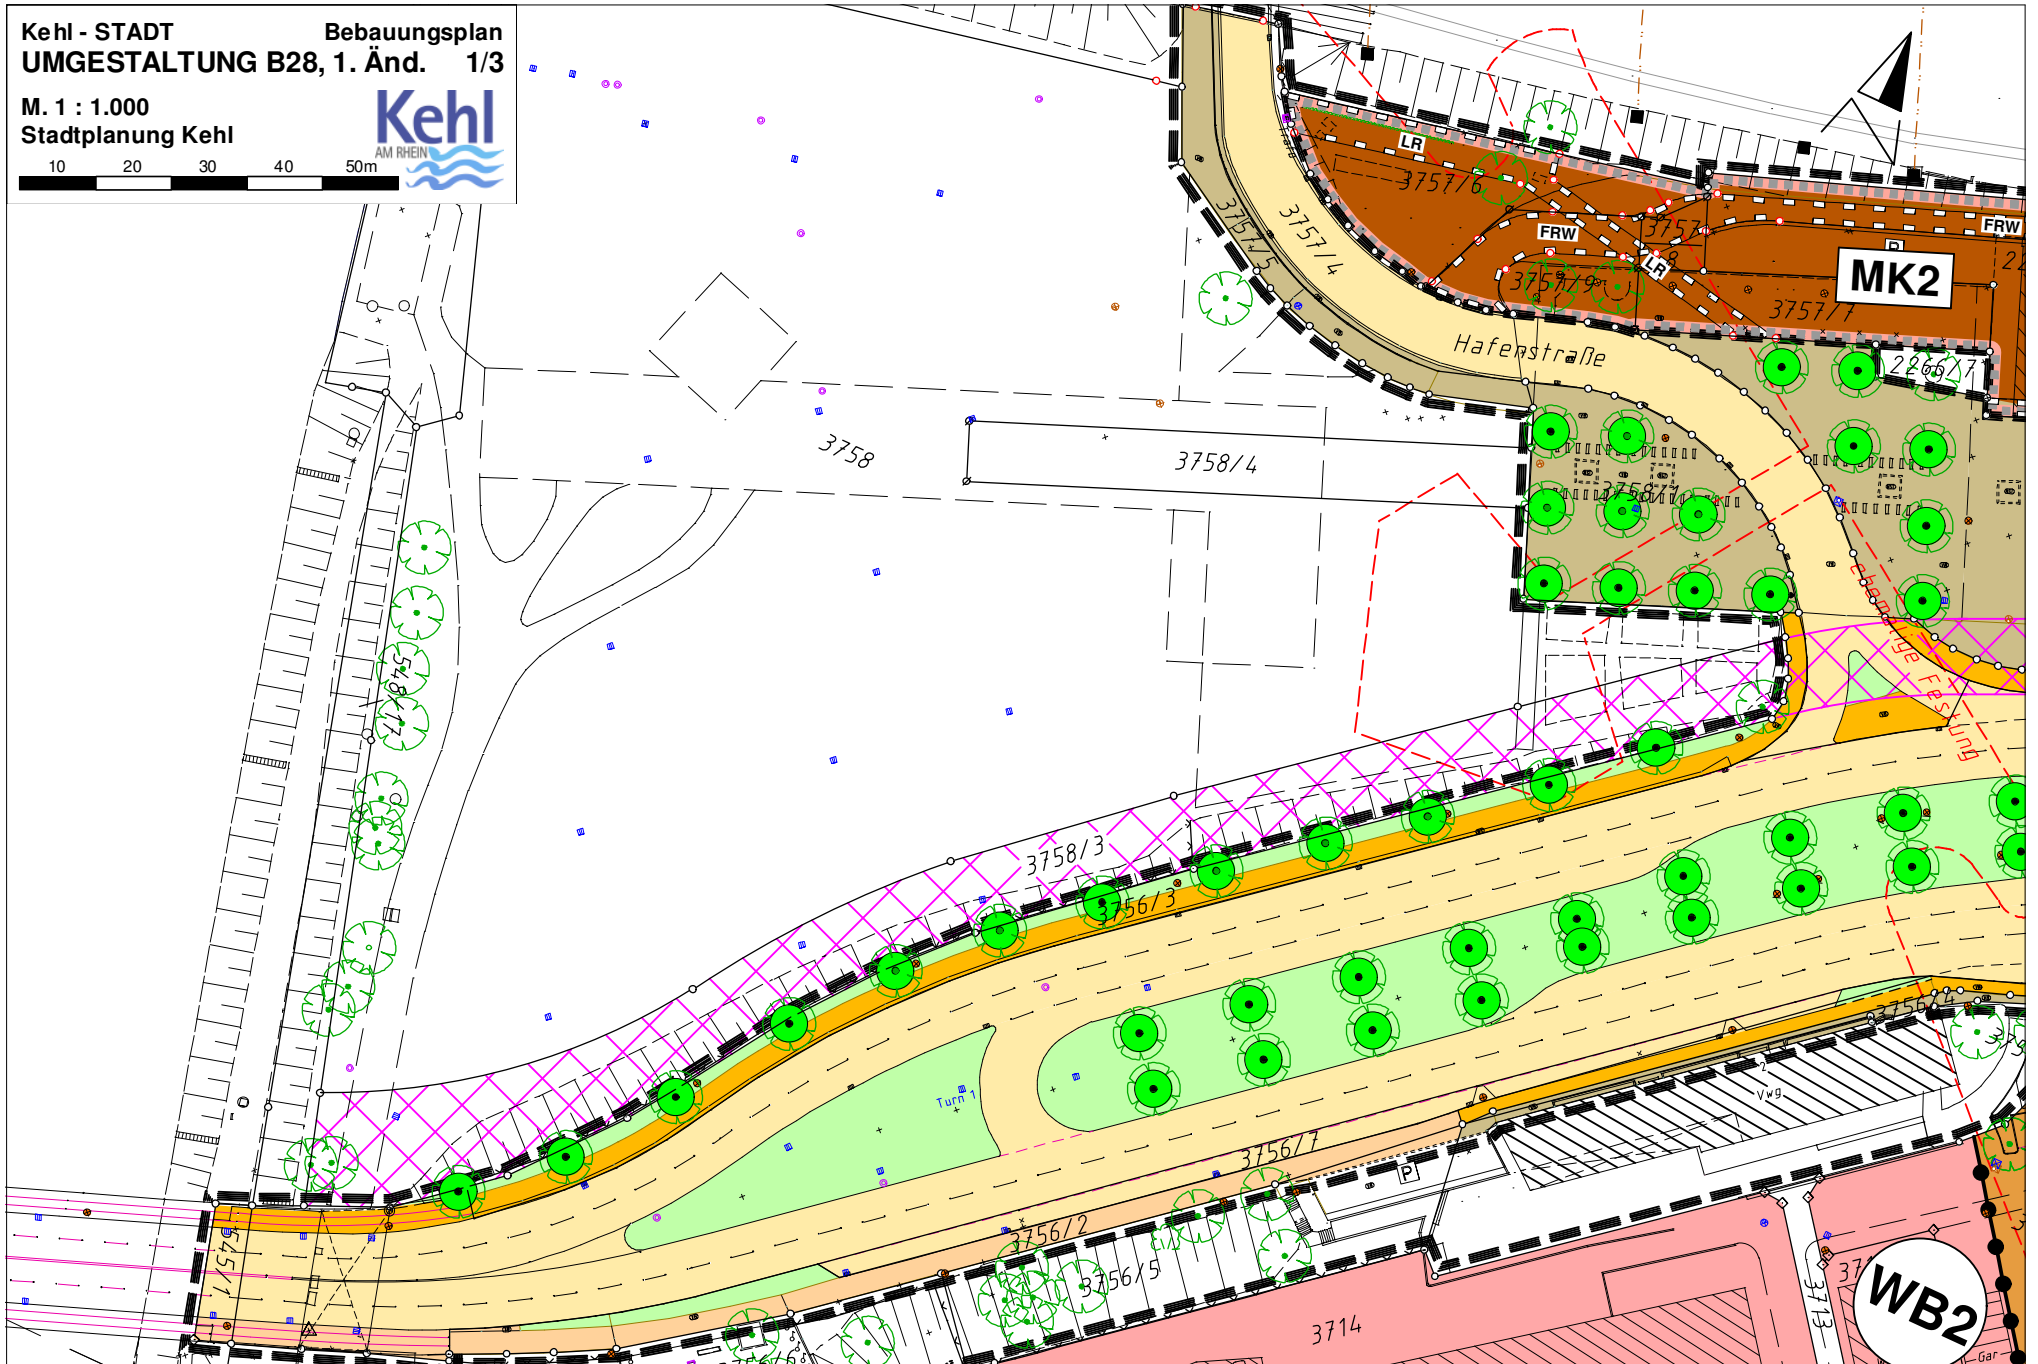

Kehl - STADT
UMGESTALTUNG B28, 1. Änd. 1/3

Bebauungsplan

M. 1 : 1.000
Stadtplanung Kehl

Kehl - STADT Bebauungsplan
 UMGESTALTUNG B28, 1. Änd. 2/3

M. 1 : 1.000
 Stadtplanung Kehl