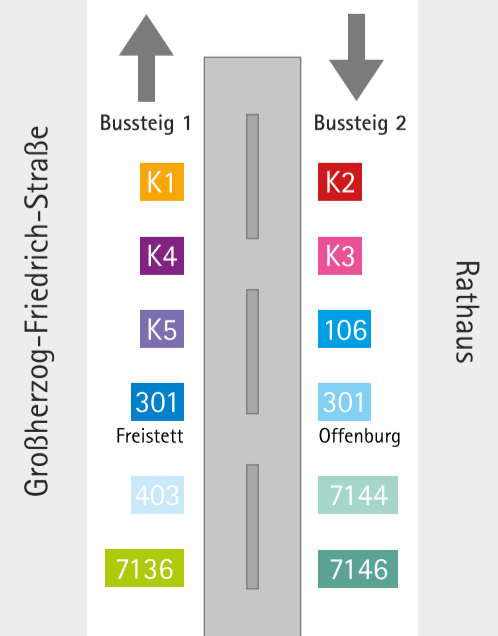

Alle Fahrten werden mit Niederflurfahrzeugen durchgeführt.

Weitere Fahrten finden Sie in der Fahrplantabelle der Linie 301/106 (Kehl – Offenburg) sowie unter www.bwegt.de oder im DB Navigator.

Unsere Partner:

Trotz sorgfältiger Bearbeitung kann keine rechtliche Gewähr für die Richtigkeit des Inhalts dieses Fahrplans übernommen werden. Änderungen bleiben vorbehalten.
Stand: Dezember 2023

Abfahrtsstellen Busse
Rendezvous am Rathaus Kehl
Reihenfolge wechselnd