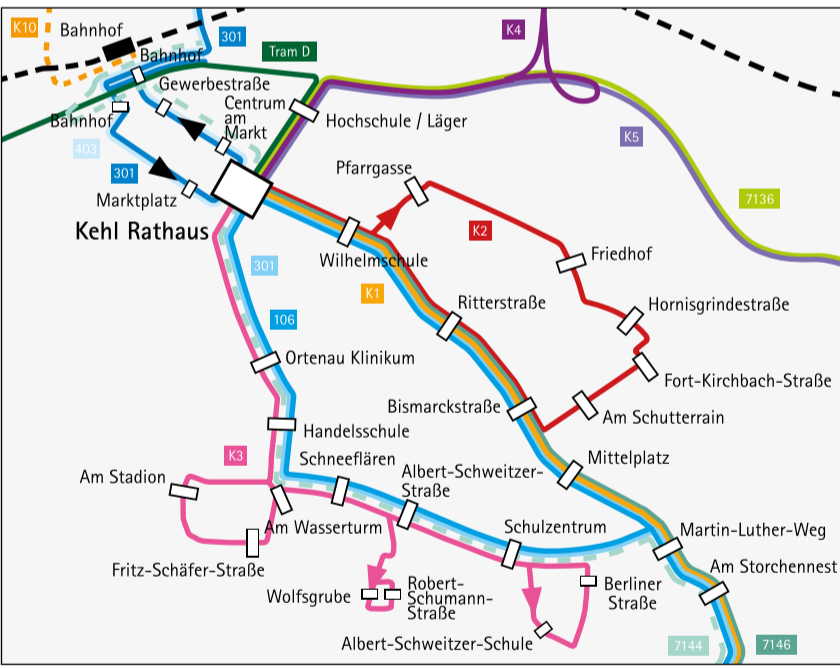

Unsere Partner:

Trotz sorgfältiger Bearbeitung kann keine rechtliche Gewähr für die Richtigkeit des Inhalts dieses Fahrplans übernommen werden. Änderungen bleiben vorbehalten.

Stand: Dezember 2023

Liniennetzplan Kehler Nahverkehr

Stadtbus	Regionalbus	Tram
<ul style="list-style-type: none"> — K1 Kehl Rathaus - Rheintalcenter (SWEG) — K2 Kehl Rathaus - Sölling (RVS) — K3 Kehl Rathaus - Niedereich (SWEG) — K4 Kehl Rathaus - Leutesheim (SWEG) — K5 Kehl Rathaus - Zierolshofen (RVS) - - K10 Anrufliniientaxi (ALT) - optional (SWEG) 	<ul style="list-style-type: none"> — Linie 106 Lahr (SWEG) — Linie 301 Offenburg (SWEG) — Linie 301 Freistett (SWEG) — Linie 403 Freistett (SWEG) — Linie 7136 Willstätt (RVS) — Linie 7144 (RVS) - wenige Fahrten — Linie 7146 Offenburg (RVS) 	<ul style="list-style-type: none"> — Tramlinie D (in Kehl TDK) <p>Wasserturm Haltestellenbezeichnung</p> <ul style="list-style-type: none"> Bahnhofstabelle Bushaltestelle Fahrtrichtung

WENN DER STADTBUS NICHT MEHR FÄHRT, FÄHRT DAS

ANRUF-LINIEN-TAXI (ALT)

Das **Anruf-Linien-Taxi (ALT)** ist der kleine Bruder des großen Stadtbusses und fährt immer dann,

- wenn weniger Menschen gefahren werden wollen;
- wenn der Stadtbus seinen Betrieb eingestellt hat, also zum Beispiel spät abends oder in der Nacht bis ein Uhr.