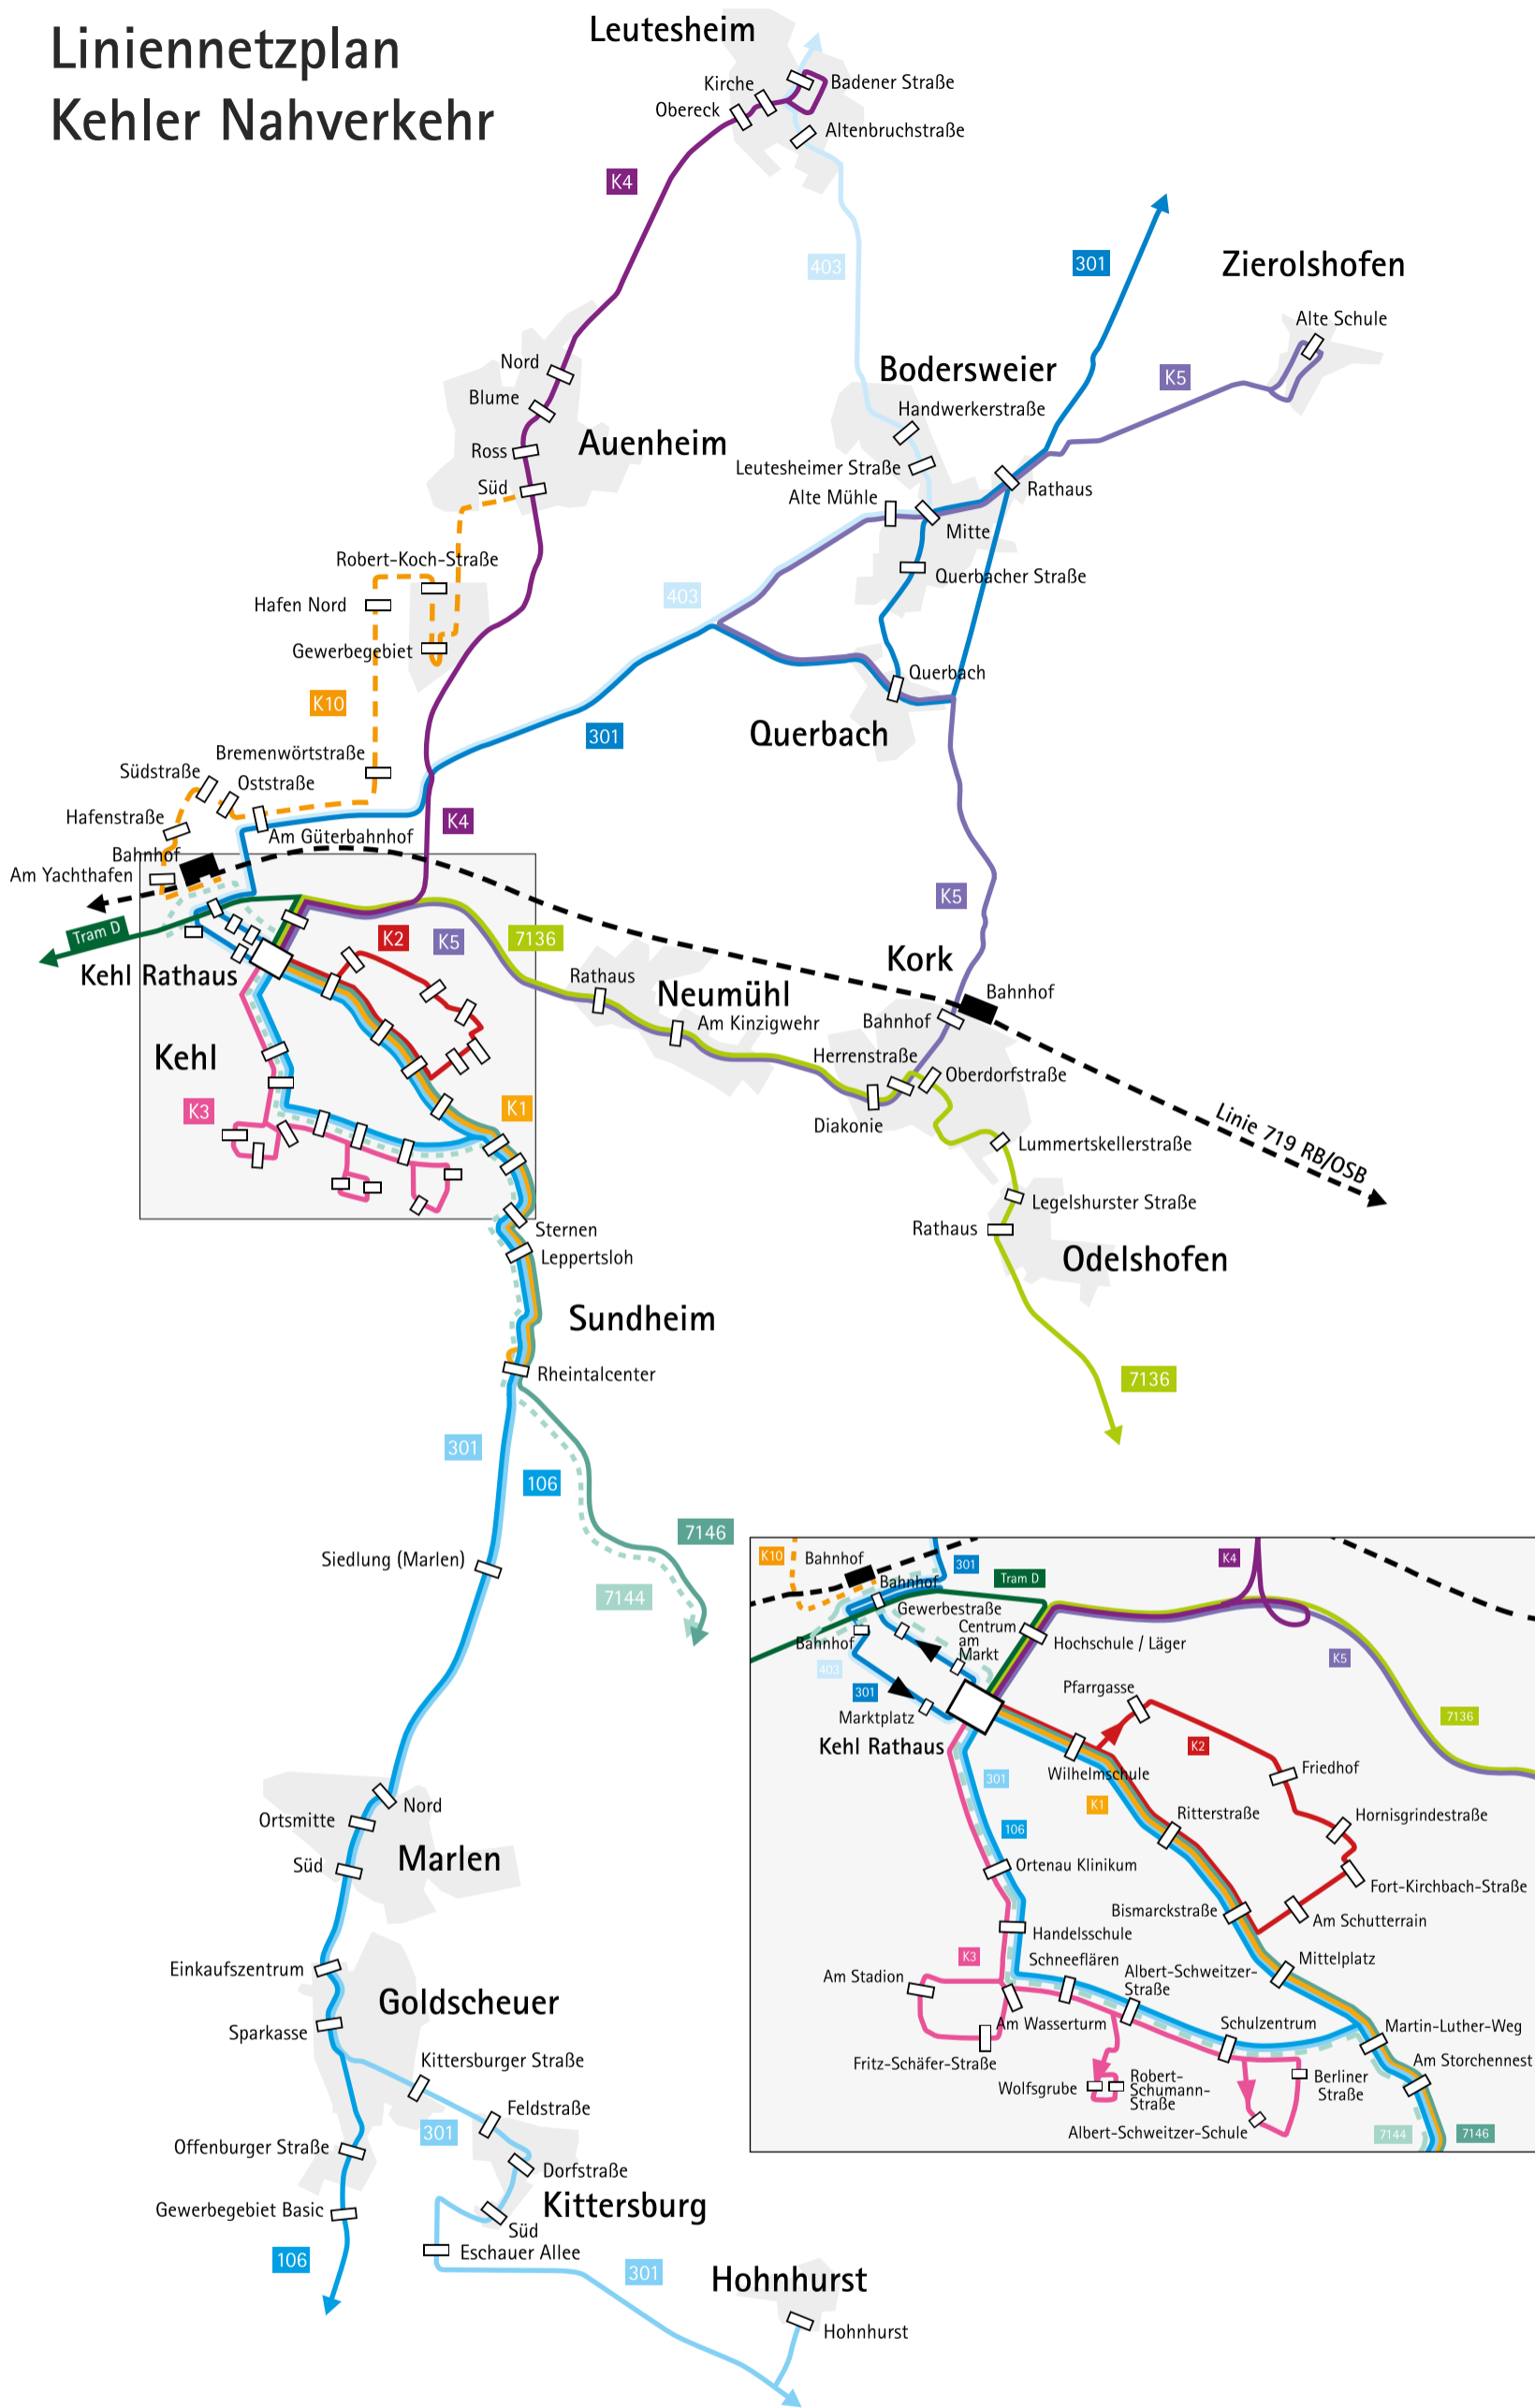

Liniennetzplan Kehler Nahverkehr

Stadtbus	Regionalbus	Tram
— K1 Kehl Rathaus - Rheintalcenter (SWEG) — K2 Kehl Rathaus - Sölling (RVS) — K3 Kehl Rathaus - Niedereich (SWEG) — K4 Kehl Rathaus - Leutesheim (SWEG) — K5 Kehl Rathaus - Zierolshofen (RVS) - - K10 Anrufliniientaxi (ALT) - optional (SWEG)	— Linie 106 Lahr (SWEG) — Linie 301 Offenburg (SWEG) — Linie 301 Freistett (SWEG) — Linie 403 Freistett (SWEG) — Linie 7136 Willstätt (RVS) — Linie 7144 (RVS) - wenige Fahrten — Linie 7146 Offenburg (RVS)	— Tramlinie D (in Kehl TDK) Wasserturm Haltestellenbezeichnung Bahnhofstabelle Bushaltestelle Fahrtrichtung

WENN DER STADTBUS NICHT MEHR FÄHRT, FÄHRT DAS

ANRUF-LINIEN-TAXI (ALT)

Das **Anruf-Linien-Taxi (ALT)** ist der kleine Bruder des großen Stadtbusses und fährt immer dann,

- wenn weniger Menschen gefahren werden wollen;
- wenn der Stadtbus seinen Betrieb eingestellt hat, also zum Beispiel spät abends oder in der Nacht bis ein Uhr.

Die Besonderheiten:

- Die Abfahrtszeiten stehen im Fahrplan.
- Abfahrt ist immer an einer Bushaltestelle.
- Das ALT fährt die gleiche Route wie der Bus.
- Die Fahrt endet immer an einer Bushaltestelle.
- Es gilt das komplette TGO-Fahrkartensortiment.
- Die Fahrt im ALT muss mindestens 30 Minuten vor der gewünschten Abfahrtszeit unter **07851 88-4848** verbindlich angemeldet werden – sonst besteht kein Anspruch auf Beförderung.
- Es gelten grundsätzlich die gleichen Beförderungsbedingungen wie im Bus.

Achtung:

- Weil das ALT ein Pkw oder ein Kleinbus mit Platz für maximal acht Fahrgäste ist, kommt es zu Einschränkungen bei der Mitnahme von Gepäck und in der Barrierefreiheit.
- Stehplätze gibt es nicht.
- Das ALT verkehrt am 24. und 31. Dezember nur eingeschränkt entsprechend dem Fahrplan der jeweiligen Buslinie.