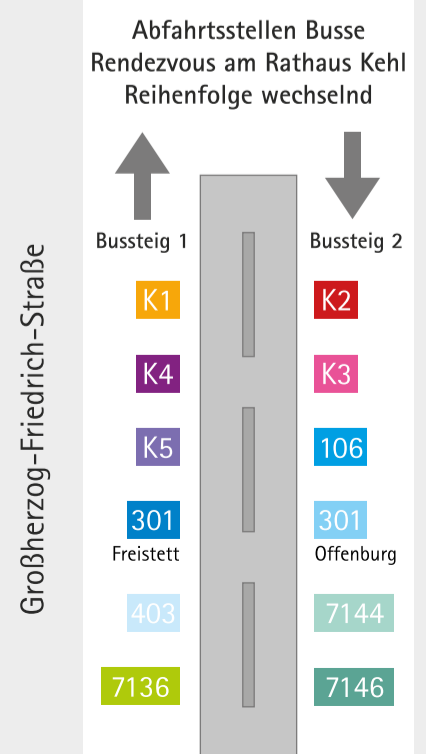

Linie K1 Sundheim, Rheintalcenter – Kehl, Rathaus

Linie K1	Montag – Freitag																
Verkehrsbeschränkung																	
Haltestellenname mit Ort													14	14	14	14	14
Sundheim, Rheintalcenter	14:06	14:36	15:06	15:36	16:06	16:36	17:06	17:36	18:06	18:36	19:06	19:36	-	-	22:39	23:39	00:39
- Leppertsloh	14:07	14:37	15:07	15:37	16:07	16:37	17:07	17:37	18:07	18:37	19:07	19:37	-	-	22:41	23:41	00:41
- Sternen	14:08	14:38	15:08	15:38	16:08	16:38	17:08	17:38	18:08	18:38	19:08	19:38	-	-	22:42	23:42	00:42
- Am Storchennest	14:09	14:39	15:09	15:39	16:09	16:39	17:09	17:39	18:09	18:39	19:09	19:39	-	-	22:43	23:43	00:43
- Martin-Luther-Weg	14:10	14:40	15:10	15:40	16:10	16:40	17:10	17:40	18:10	18:40	19:10	19:40	20:43	21:43	22:43	23:43	00:43
Kehl, Mittelplatz	14:11	14:41	15:11	15:41	16:11	16:41	17:11	17:41	18:11	18:41	19:11	19:41	-	-	-	-	-
- Bismarckstraße	14:12	14:42	15:12	15:42	16:12	16:42	17:12	17:42	18:12	18:42	19:12	19:42	-	-	-	-	-
- Ritterstraße	14:13	14:43	15:13	15:43	16:13	16:43	17:13	17:43	18:13	18:43	19:13	19:43	-	-	-	-	-
- Wilhelmschule	14:14	14:44	15:14	15:44	16:14	16:44	17:14	17:44	18:14	18:44	19:14	19:44	-	-	-	-	-
- Rathaus	14:17	14:47	15:17	15:47	16:17	16:47	17:17	17:47	18:17	18:47	19:17	19:47	20:48	21:48	22:48	23:48	00:48

14 = nur montags bis donnerstags

☎ = Anruf-Linien-Taxi (ALT); Anmeldung mindestens 30 Minuten vor Abfahrtswunsch an 07851 88-4848 mit Angabe der Start- und Ausstiegshaltestelle. Es gilt der TGO-Tarif.

Diese Linie verkehrt nicht an Samstagen und Sonntagen.

🚗 Alle Fahrten werden mit Niederflurfahrzeugen durchgeführt.

Weitere Fahrten finden Sie in den Fahrplentabellen der Linien 301/106, 7144 und 7146 (jeweils Kehl – Offenburg) sowie unter www.bwvgt.de oder im DB Navigator.

Unsere Partner:

Trotz sorgfältiger Bearbeitung kann keine rechtliche Gewähr für die Richtigkeit des Inhalts dieses Fahrplans übernommen werden. Änderungen bleiben vorbehalten.

Stand: Dezember 2023

Liniennetzplan Kehler Nahverkehr