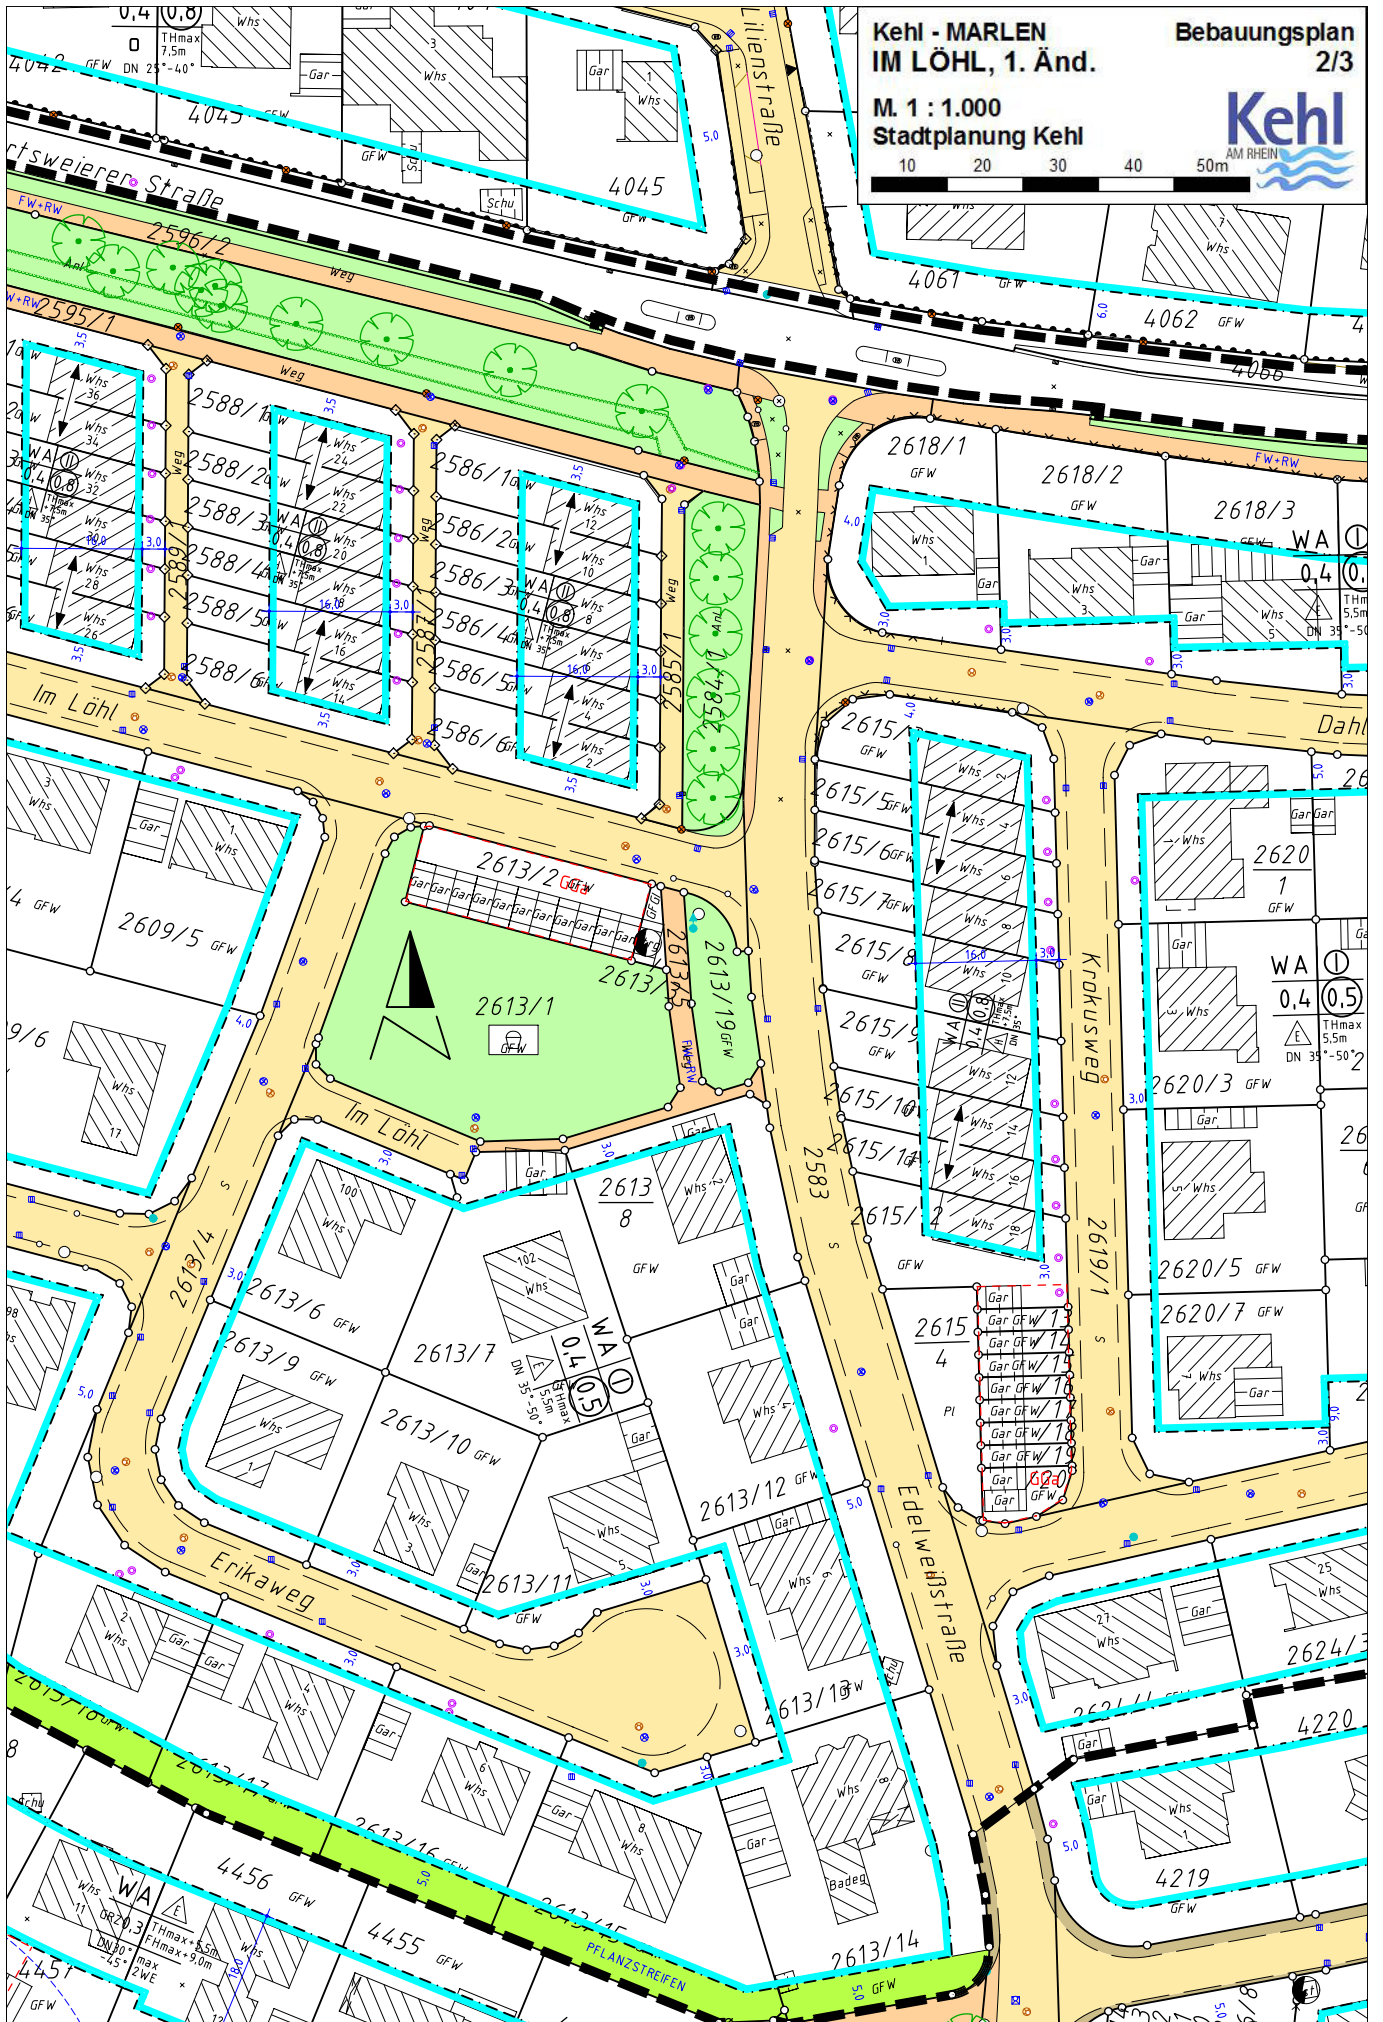

Kehl - MARLEN
IM LÖHLE, 1. Änd.
 M. 1 : 1.000
 Stadtplanung Kehl

Bebauungsplan
1/3

**Kehl - MARLEN
IM LÖHL, 1. Änd.**

**Bebauungsplan
2/3**

**M. 1 : 1.000
Stadtplanung Kehl**

Kehl - MARLEN
IM LÖHL, 1. Änd.
M. 1 : 1.000
Stadtplanung Kehl

Bebauungsplan
3/3

Kehl
 AM RHEIN

10 20 30 40 50m