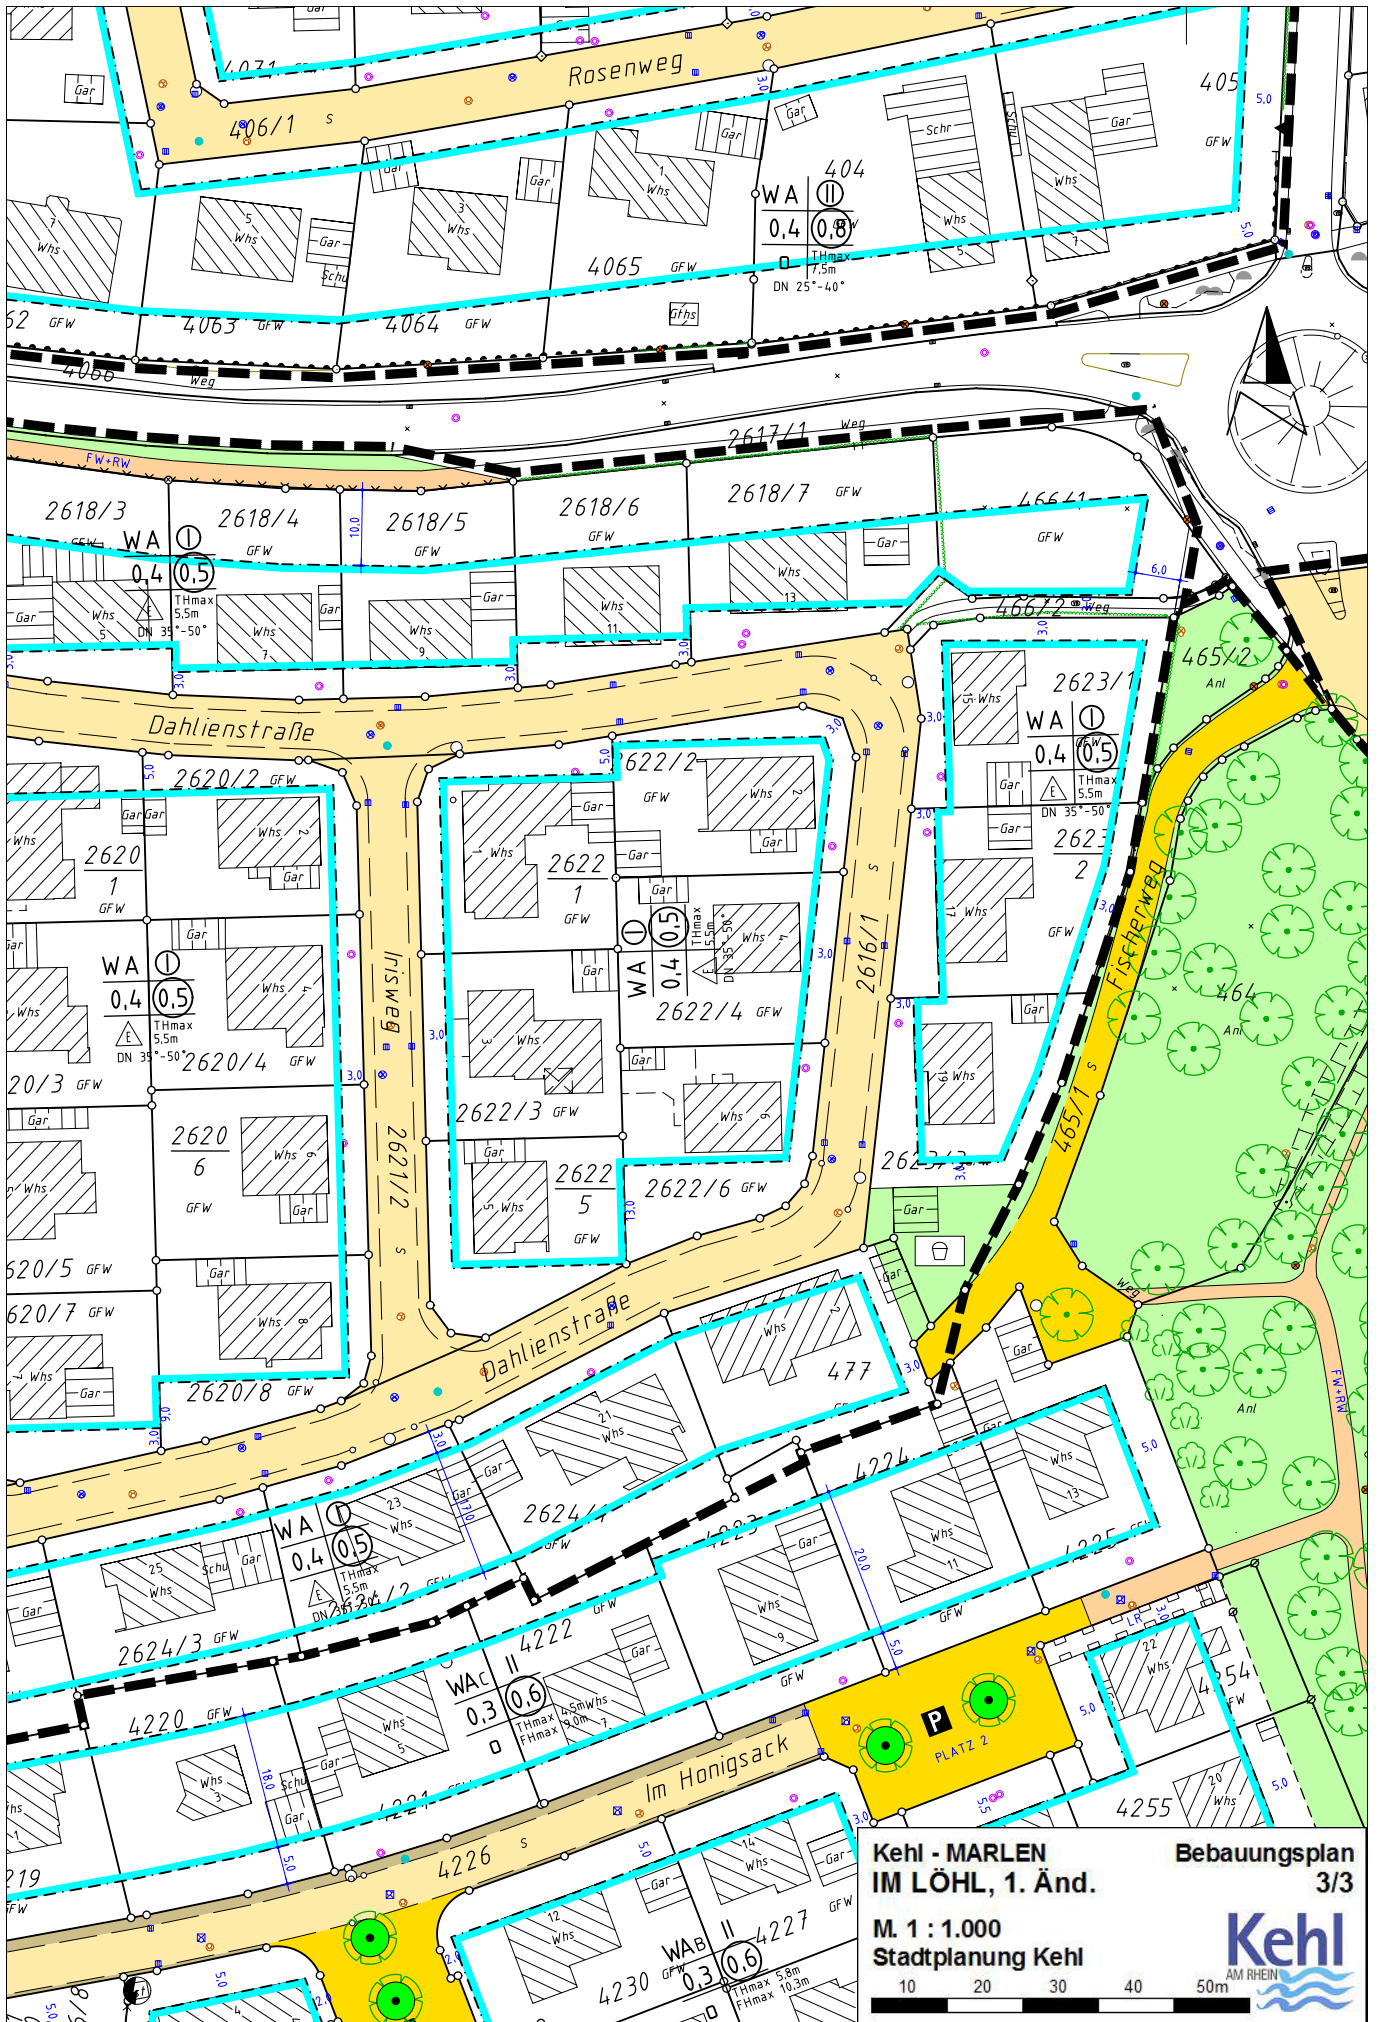

Kehl - MARLEN
IM LÖHLE, 1. Änd.
 M. 1 : 1.000
 Stadtplanung Kehl

Bebauungsplan
1/3

**Kehl - MARLEN
IM LÖHL, 1. Änd.**

**Bebauungsplan
2/3**

**M. 1 : 1.000
Stadtplanung Kehl**

Kehl - MARLEN
IM LÖHL, 1. Änd.
M. 1 : 1.000
Stadtplanung Kehl

Bebauungsplan
3/3

Kehl
 AM RHEIN

10 20 30 40 50m