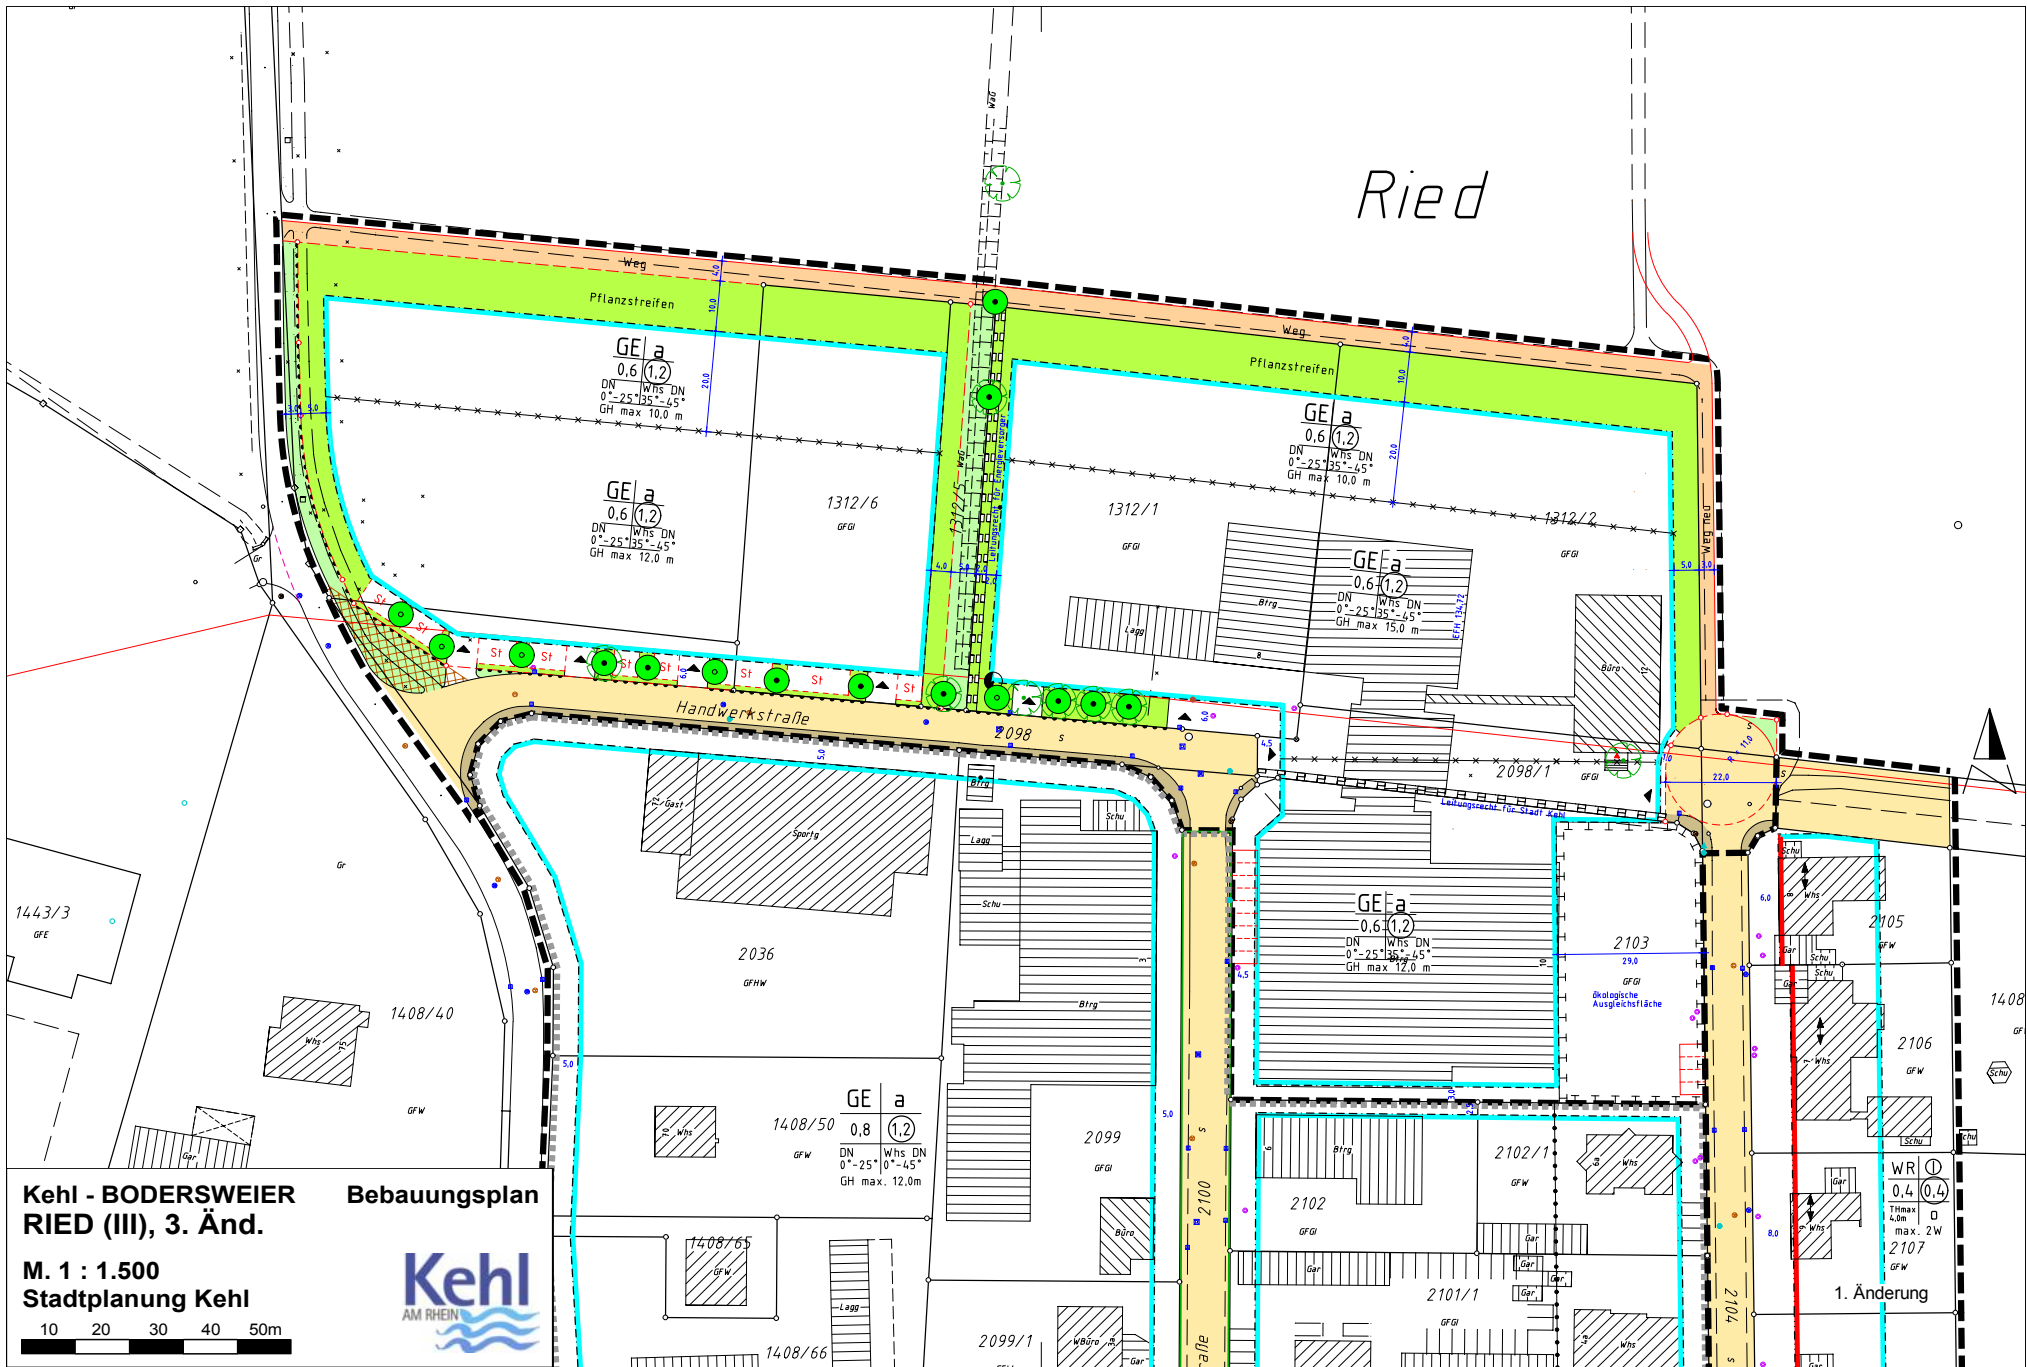

Ried

Kehl - BODERSWEIER
RIED (III), 3. Änd.

Bebauungsplan

M. 1 : 1.500
Stadtplanung Kehl

1. Änderung