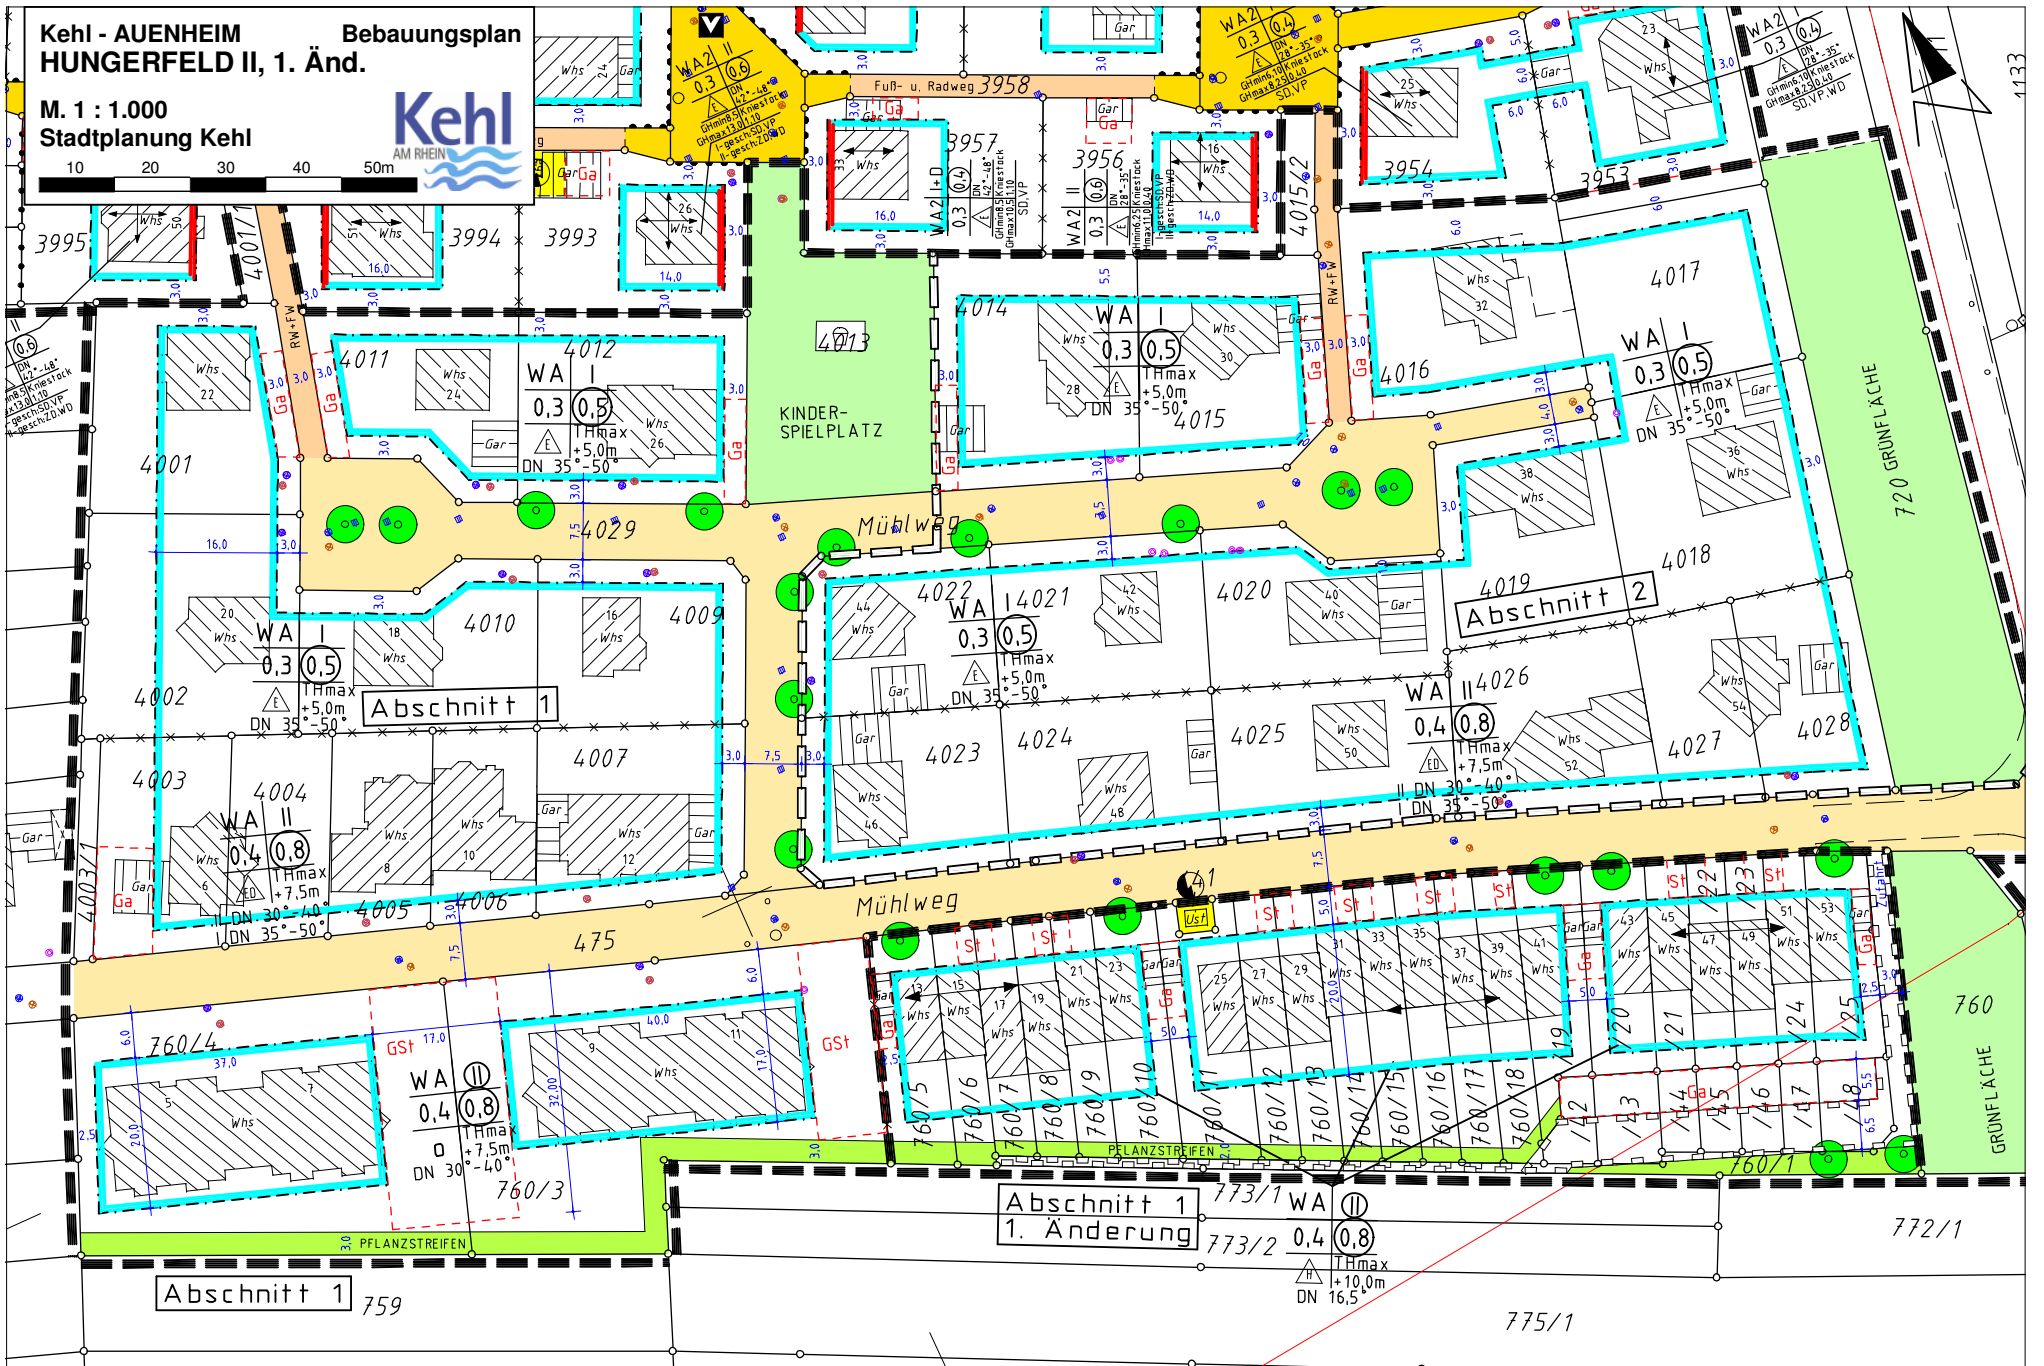

Kehl - AUENHEIM
HUNGERFELD II, 1. Änd.

Bebauungsplan

M. 1 : 1.000
Stadtplanung Kehl

10 20 30 40 50m

Abschnitt 1 759

Abschnitt 1
1. Änderung

775/1

GRÜNFLÄCHE

1133