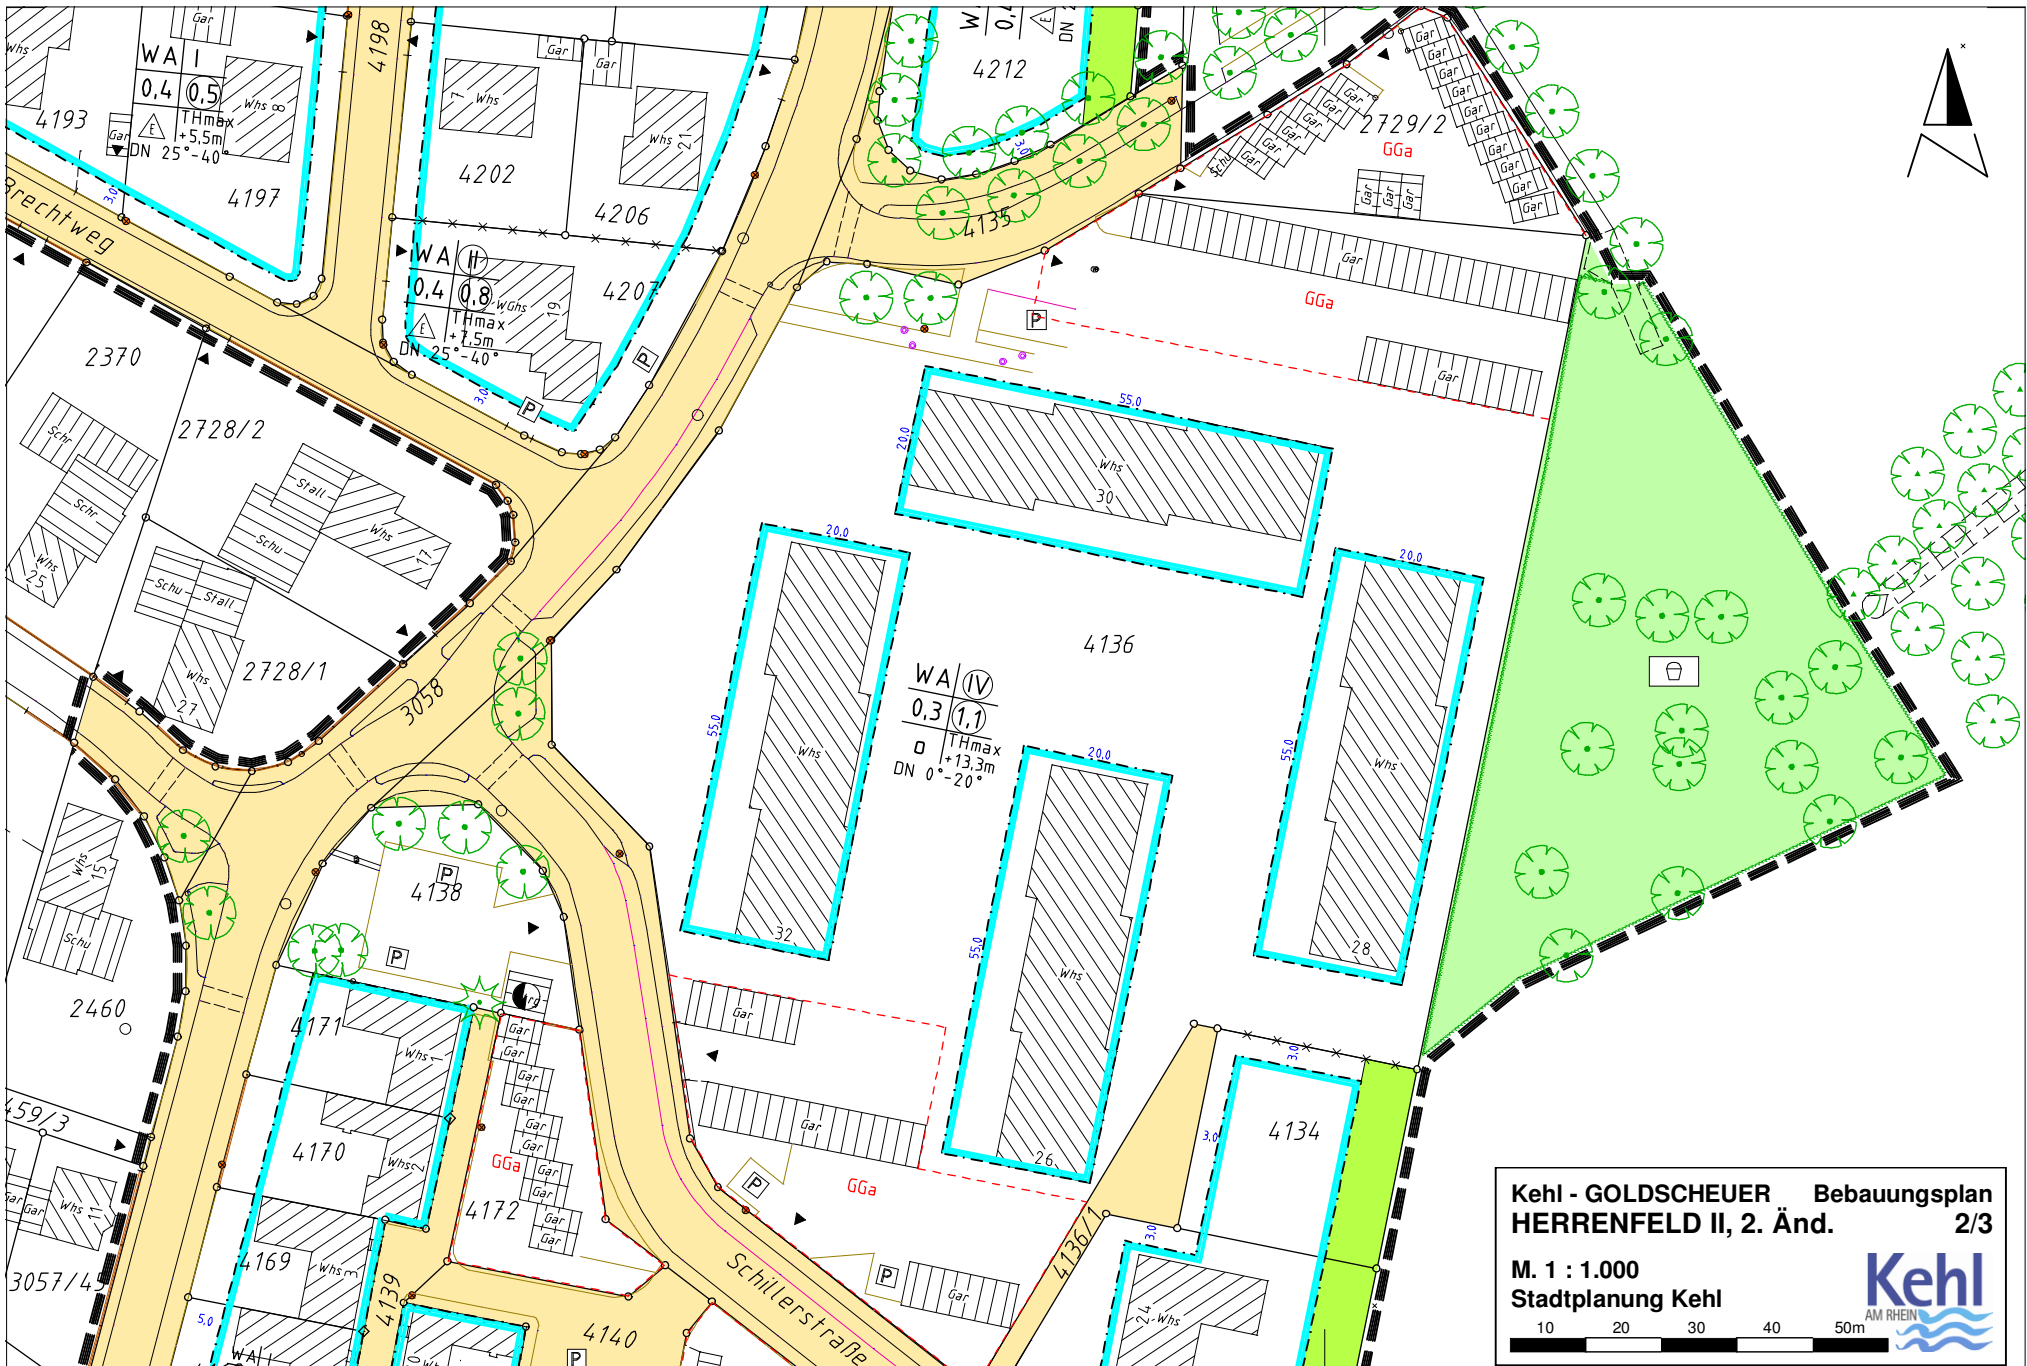

**Kehl - GOLDSCHUEER Bebauungsplan  
HERRENFELD II, 2. Änd. 1/3**

**M. 1 : 1.000  
Stadtplanung Kehl**

**Kehl - GOLDSCHUEUR** Bebauungsplan  
**HERRENFELD II, 2. Änd.** 2/3  
 M. 1 : 1.000  
 Stadtplanung Kehl

**Kehl - GOLDSCHUEER Bebauungsplan  
HERRENFELD II, 2. Änd. 3/3**

**M. 1 : 1.000  
Stadtplanung Kehl**