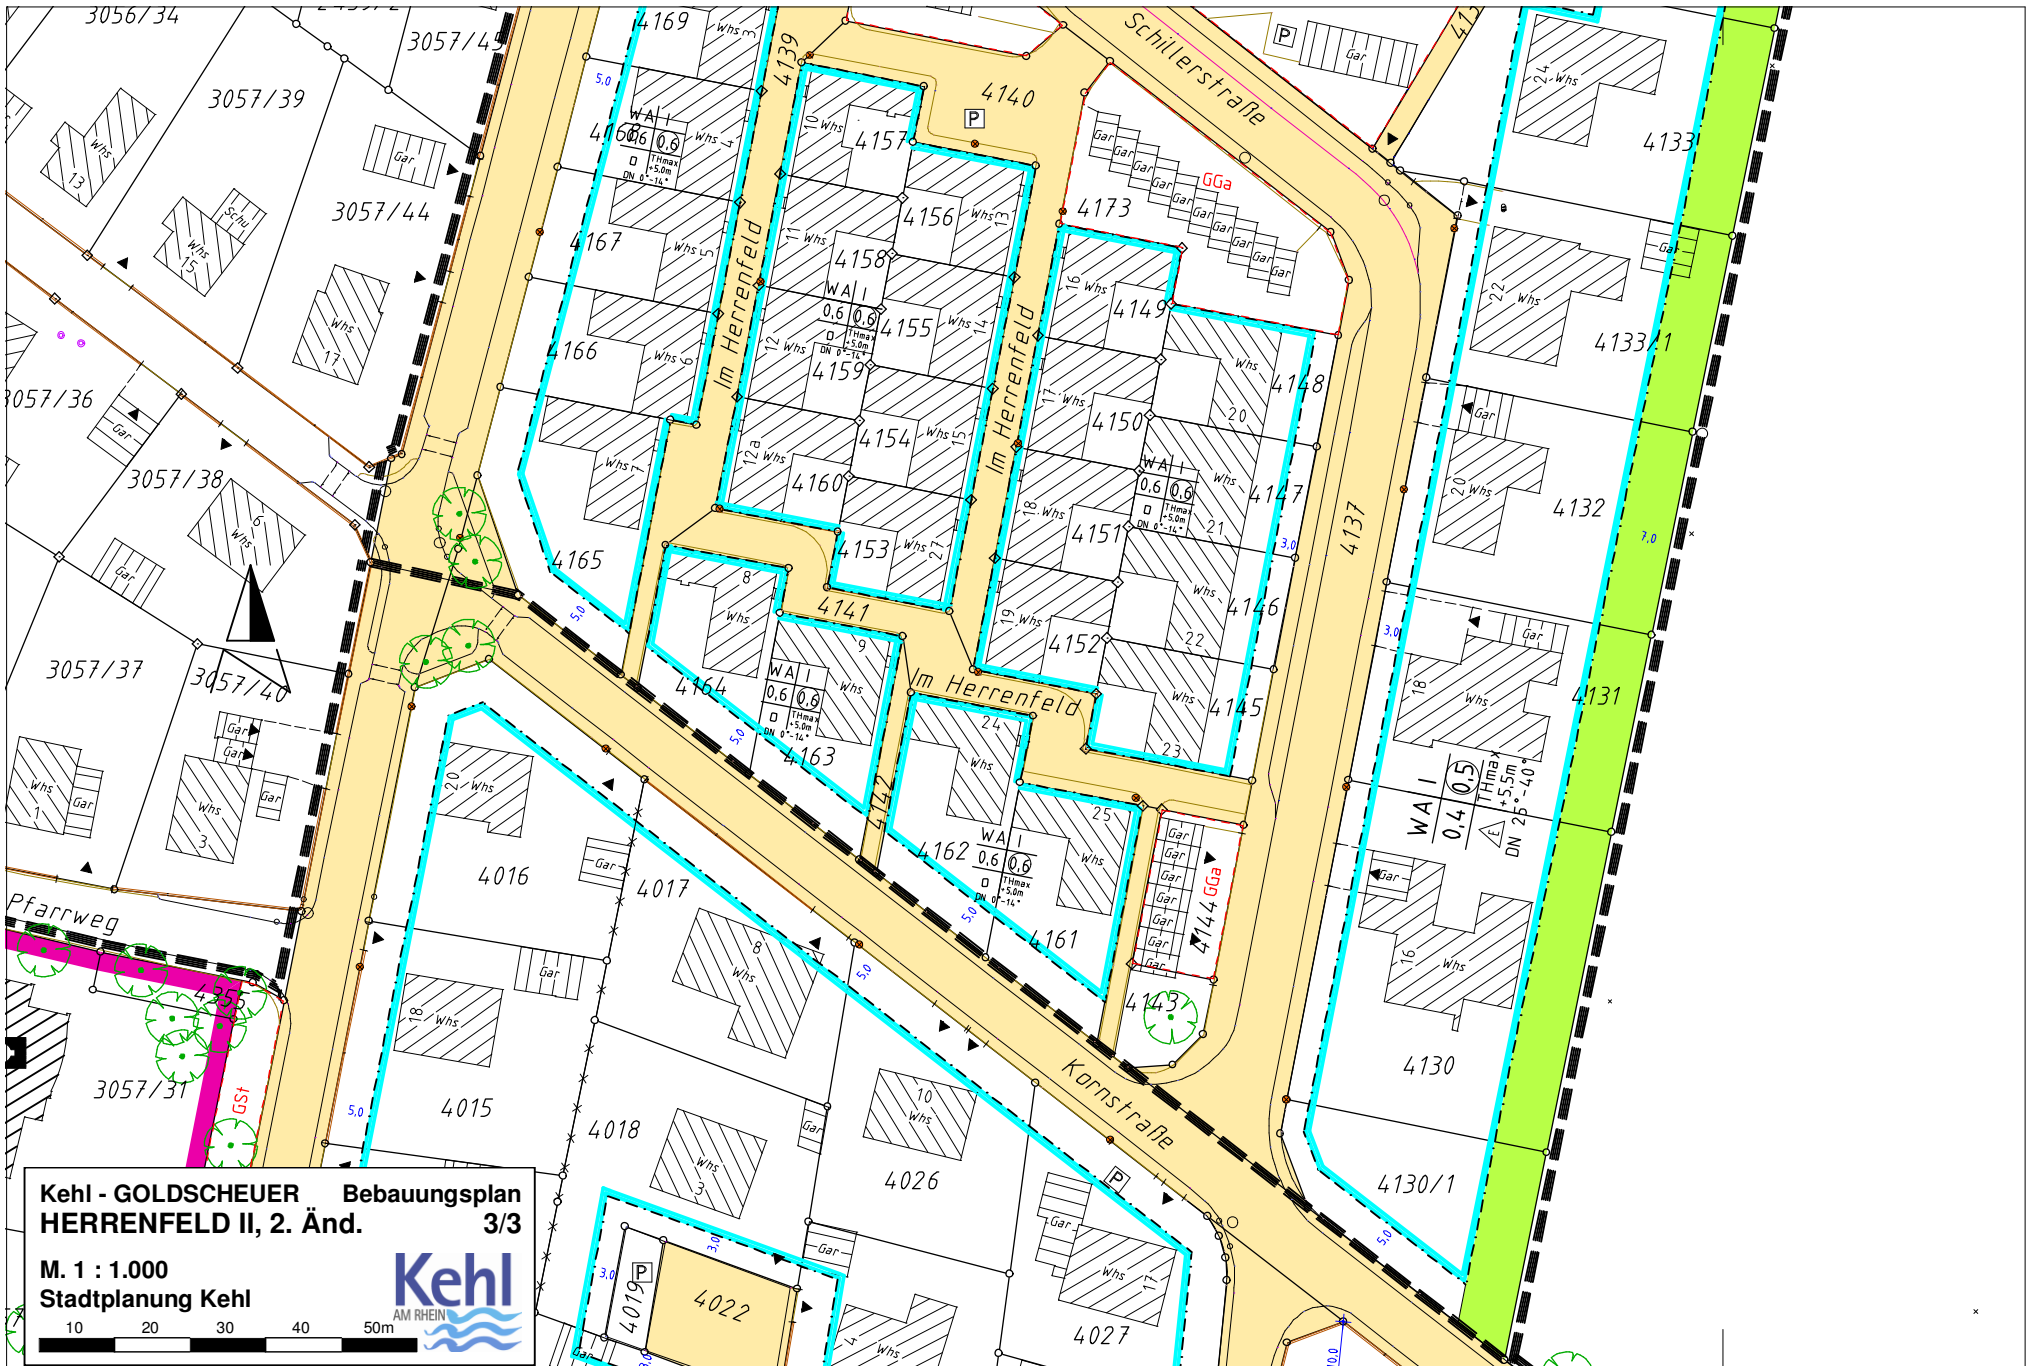

**Kehl - GOLDSCHUEER Bebauungsplan  
HERRENFELD II, 2. Änd. 1/3**

**M. 1 : 1.000  
Stadtplanung Kehl**

**Kehl - GOLDSCHUEUR** Bebauungsplan  
**HERRENFELD II, 2. Änd.** 2/3  
 M. 1 : 1.000  
 Stadtplanung Kehl

**Kehl - GOLDSCHUEER Bebauungsplan  
HERRENFELD II, 2. Änd. 3/3**

**M. 1 : 1.000  
Stadtplanung Kehl**