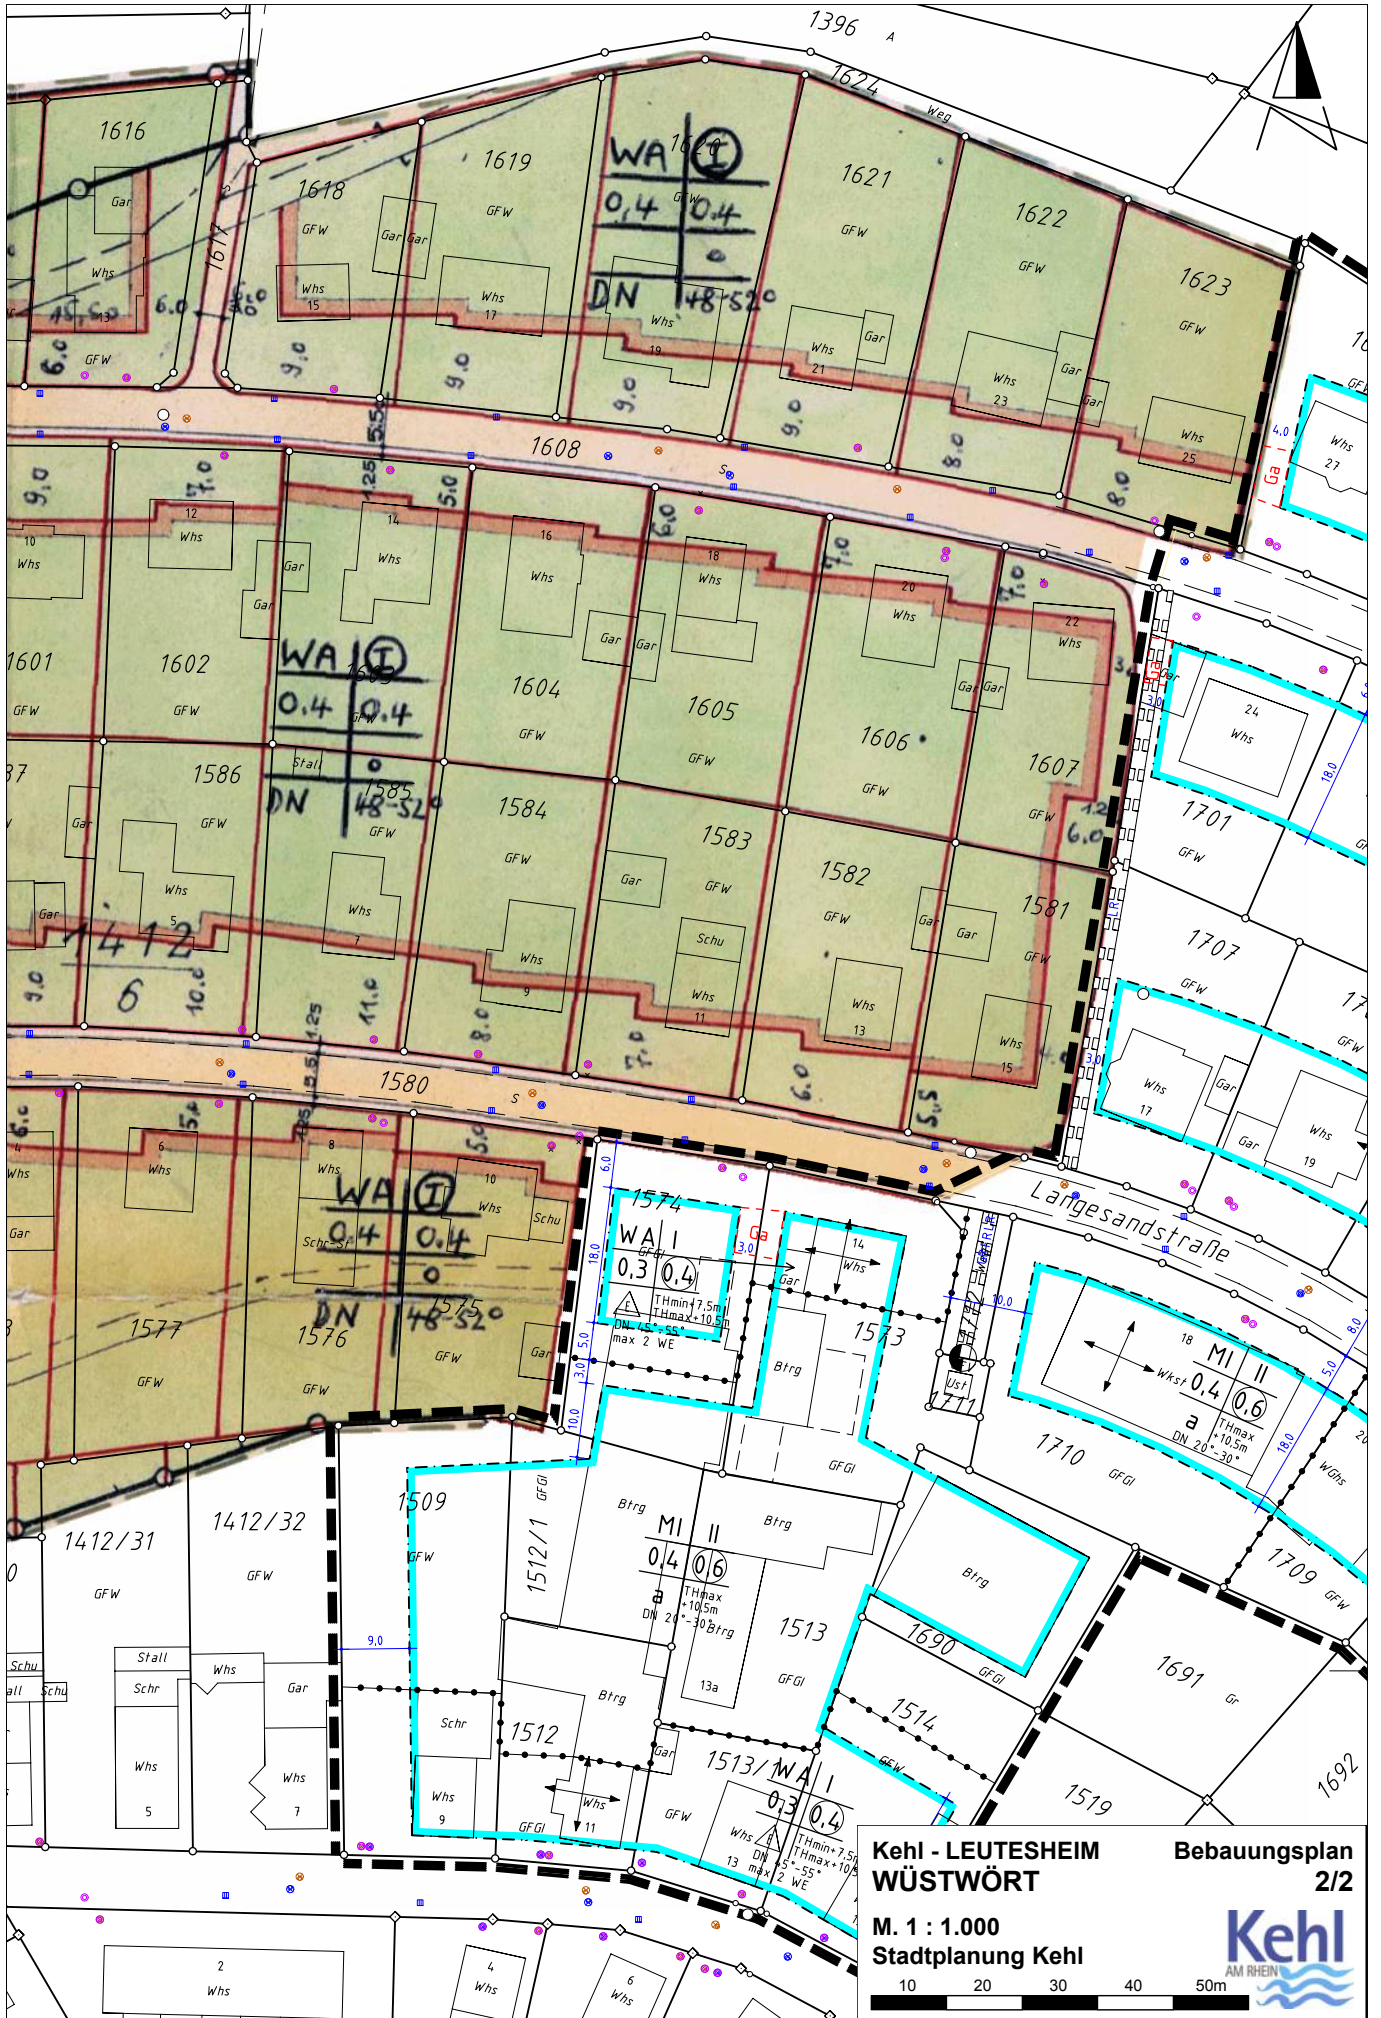

**Kehl - LEUTESHEIM
WÜSTWÖRT**
M. 1 : 1.000
Stadtplanung Kehl

**Bebauungsplan
1/2**
Kehl
AM RHEIN

**Kehl - LEUTESHEIM
WÜSTWORT**
M. 1 : 1.000
Stadtplanung Kehl

**Bebauungsplan
2/2**