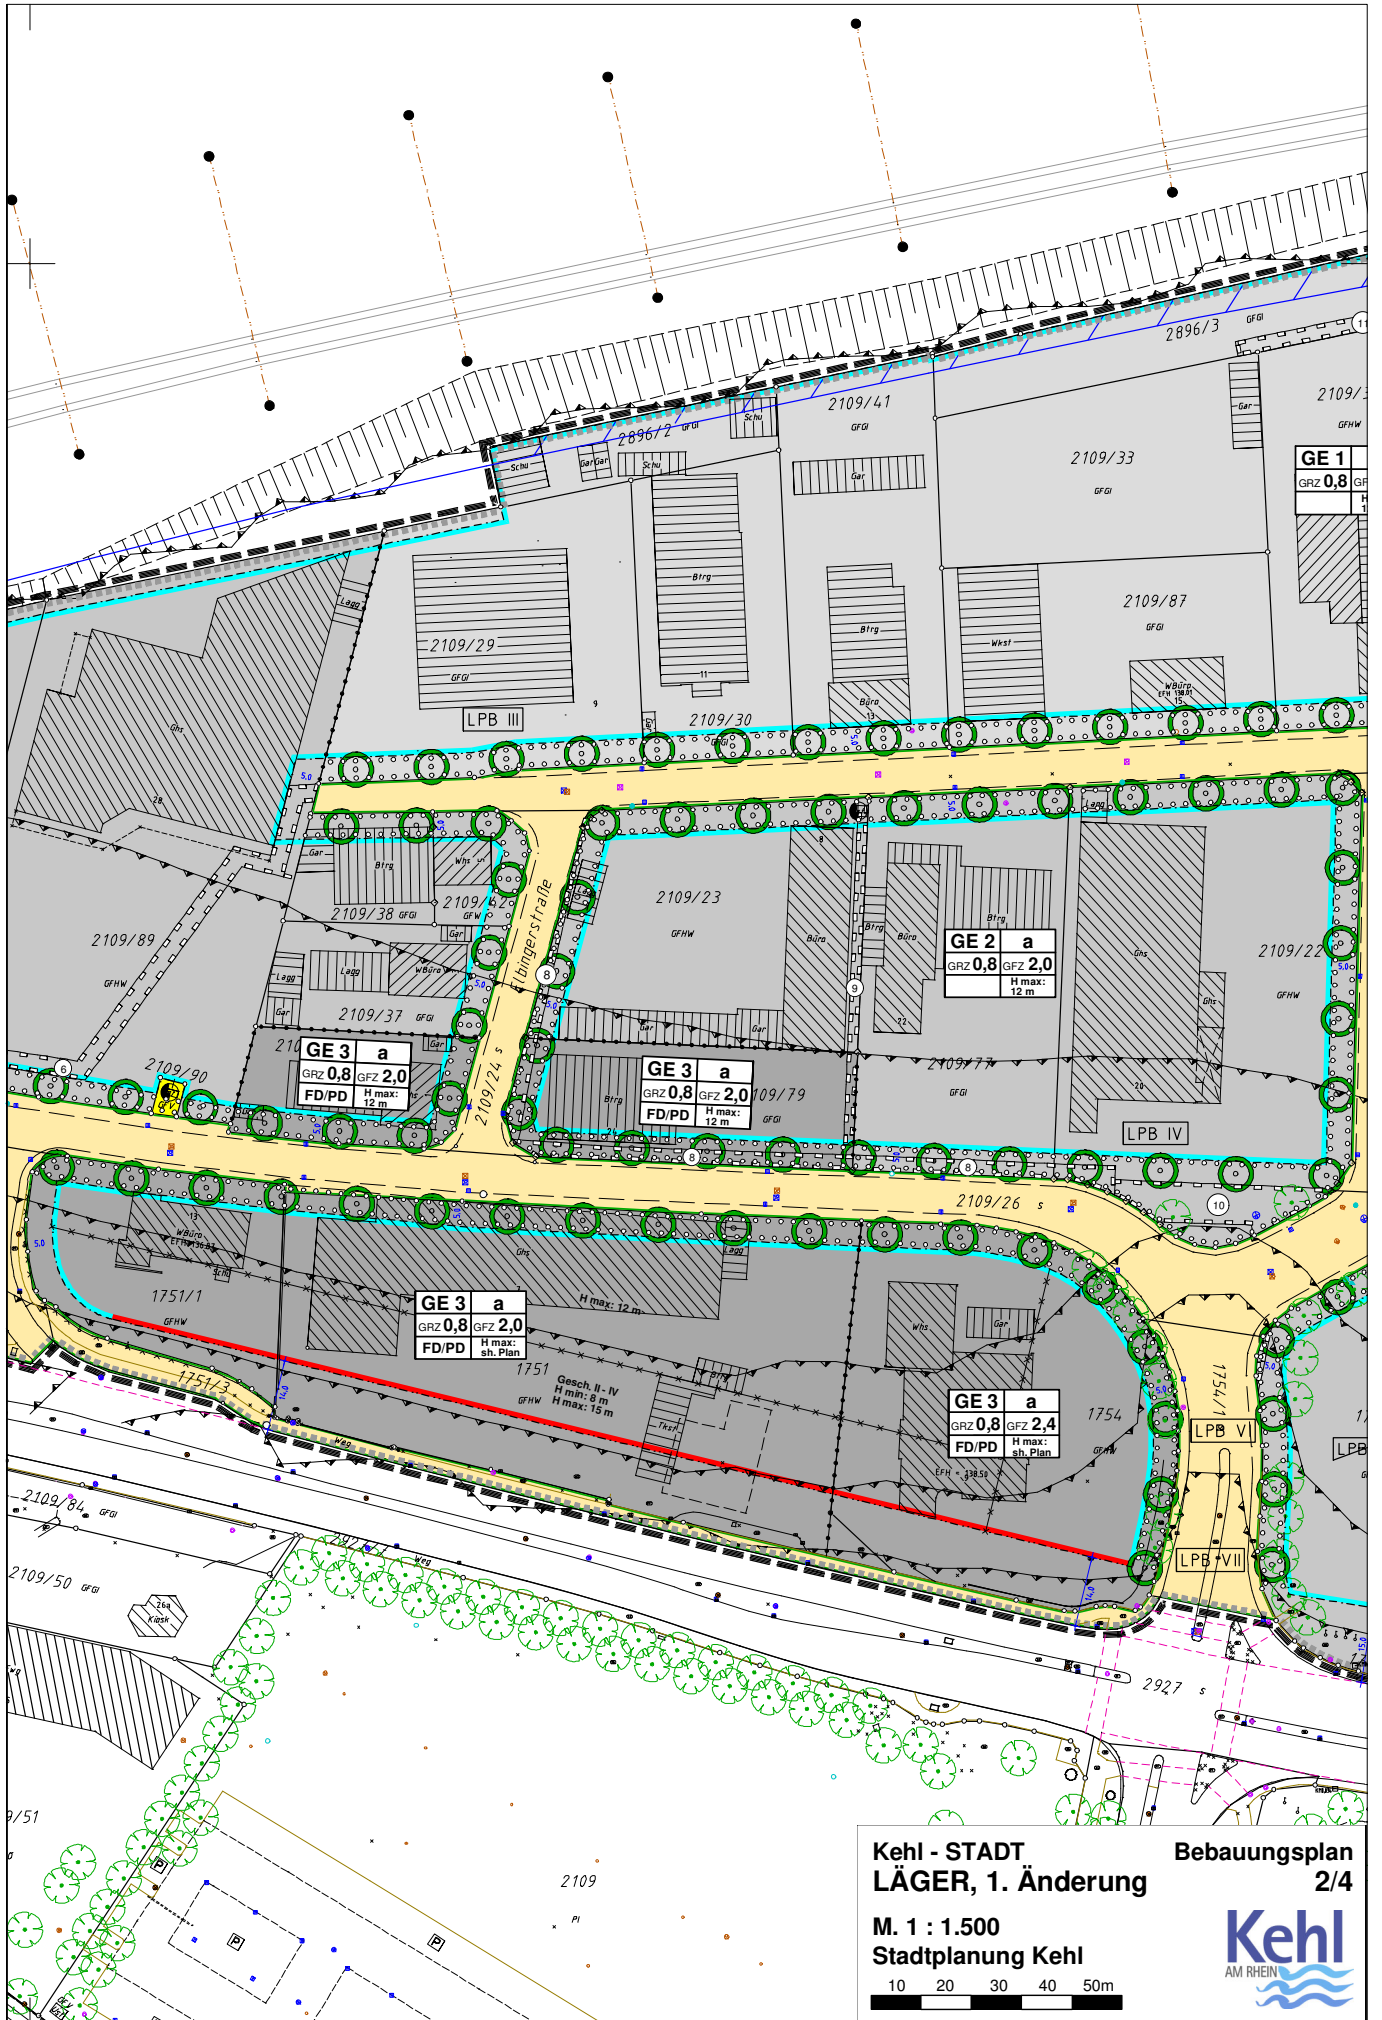

**Kehl - STADT
LÄGER, 1. Änderung**

**Bebauungsplan
1/4**

**M. 1 : 1.500
Stadtplanung Kehl**

**Kehl - STADT
LÄGER, 1. Änderung**

**Bebauungsplan
2/4**

M. 1 : 1.500
Stadtplanung Kehl

10 20 30 40 50m

**Kehl - STADT
LÄGER, 1. Änderung**

**Bebauungsplan
3/4**

**M. 1 : 1.500
Stadtplanung Kehl**