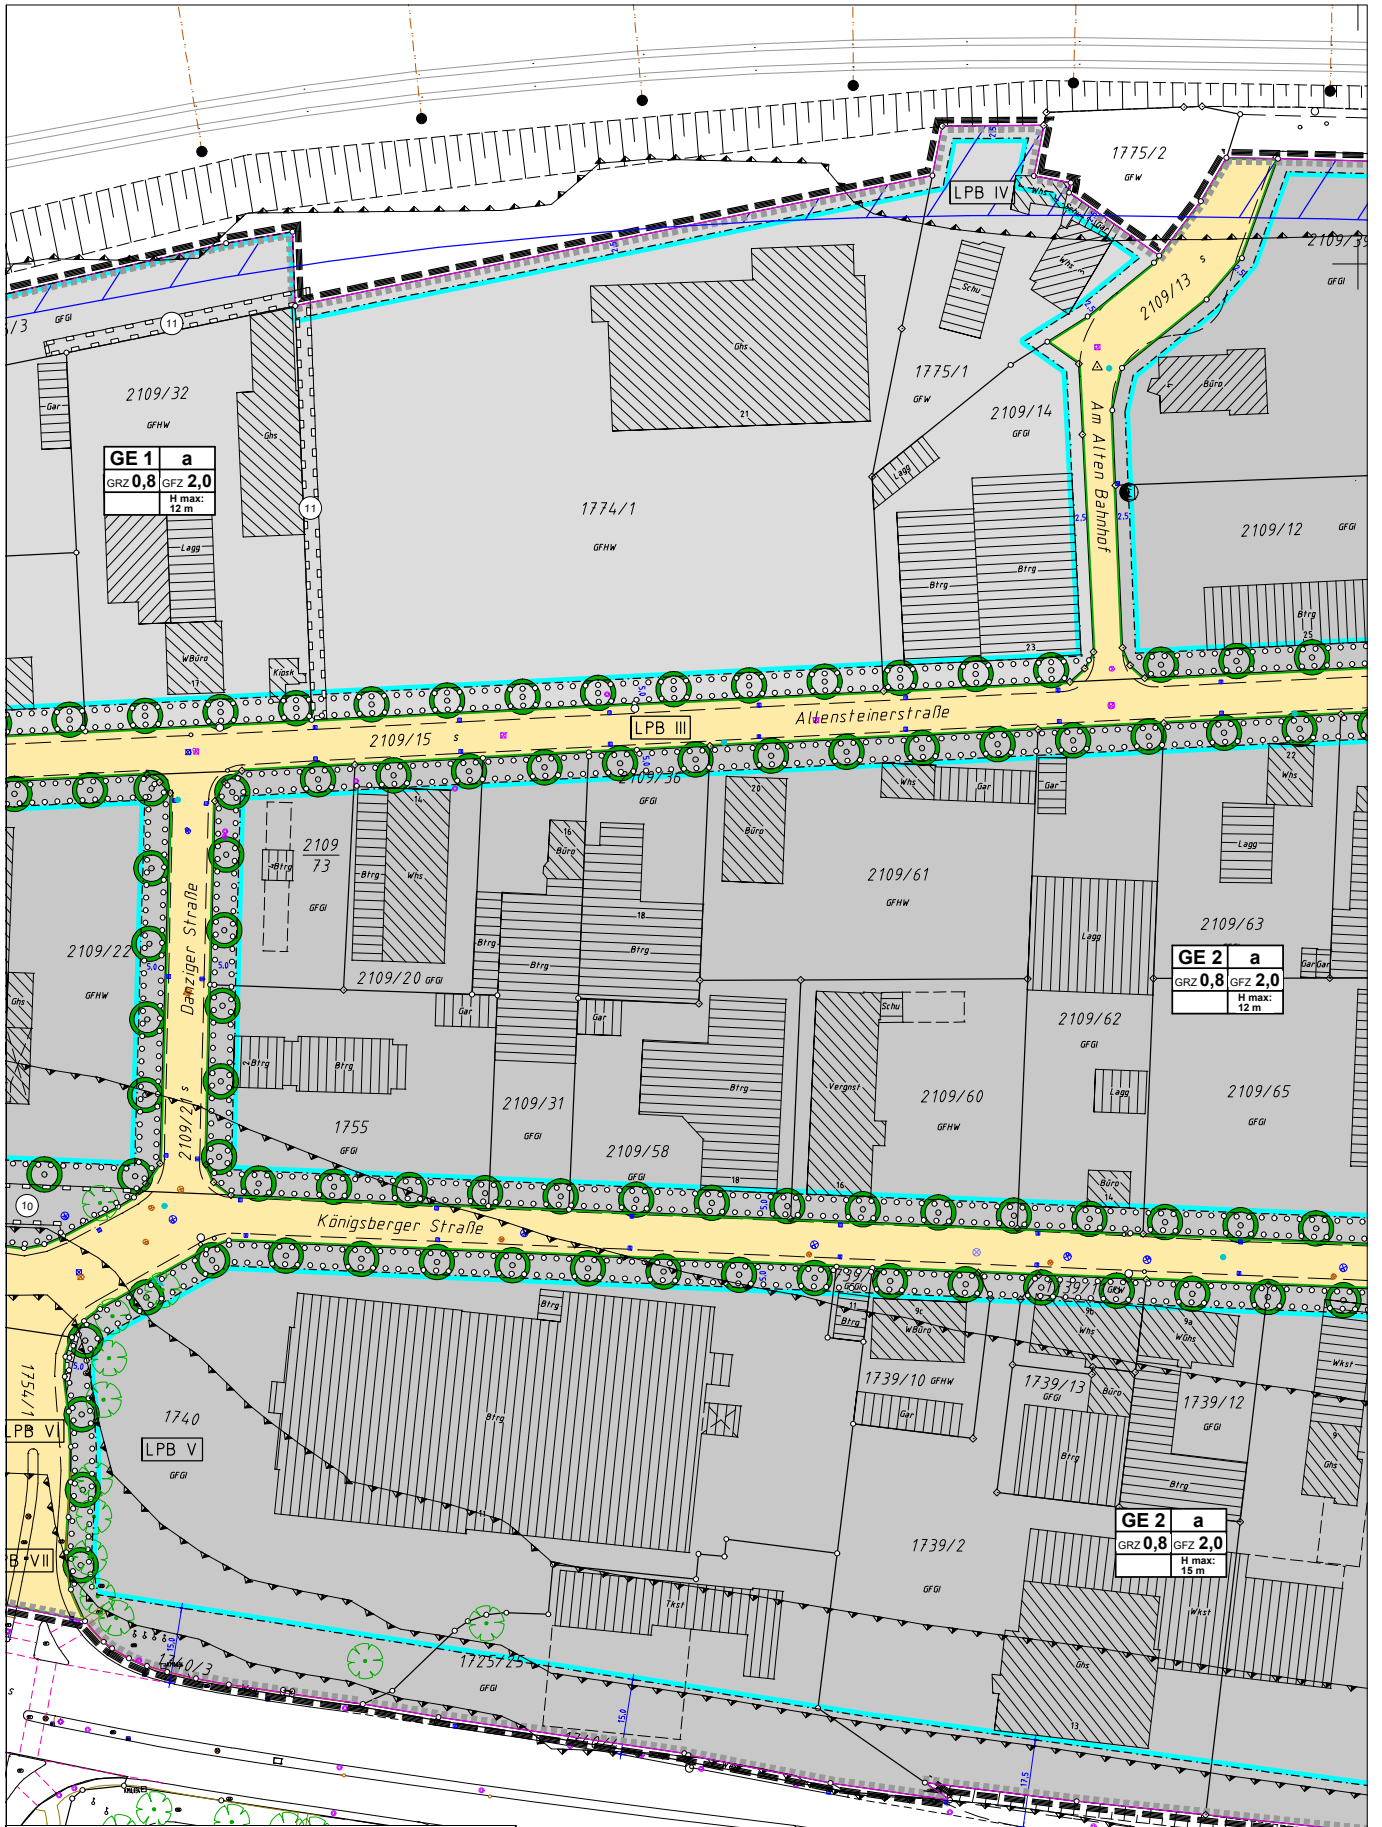

**Kehl - STADT
LÄGER, 1. Änderung**

**Bebauungsplan
1/4**

**M. 1 : 1.500
Stadtplanung Kehl**

**Kehl - STADT
LÄGER, 1. Änderung**

**Bebauungsplan
2/4**

M. 1 : 1.500
Stadtplanung Kehl

10 20 30 40 50m

**Kehl - STADT
LÄGER, 1. Änderung**

**Bebauungsplan
3/4**

**M. 1 : 1.500
Stadtplanung Kehl**